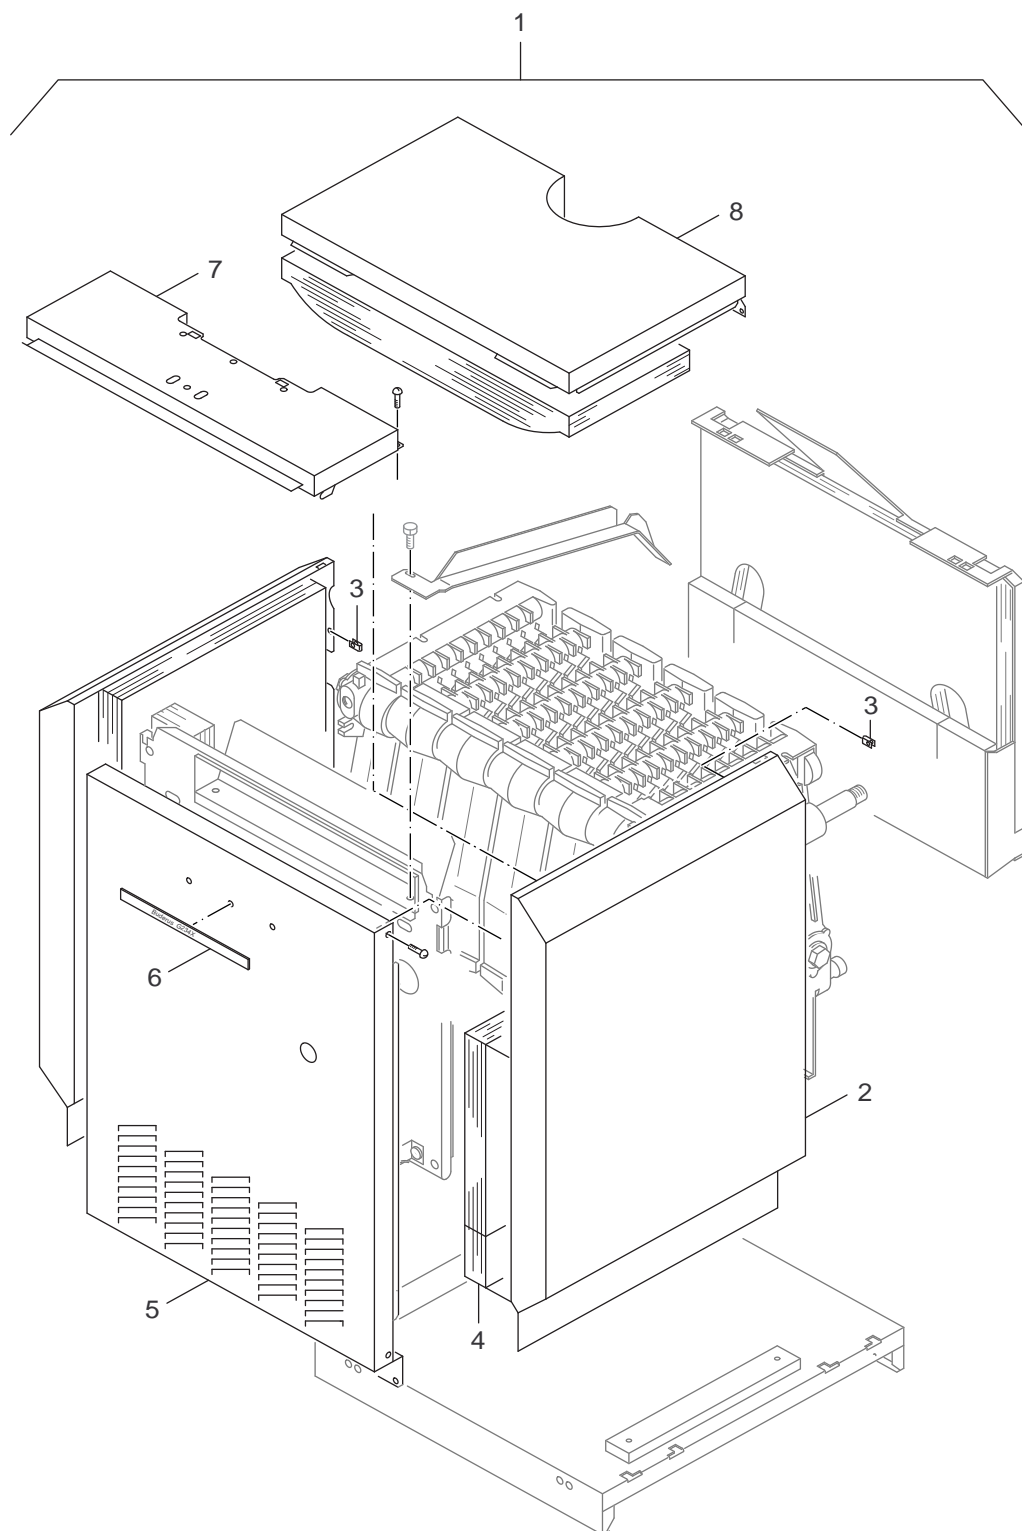

Ersatzteilliste
Spare parts list

6720906050.aa.RS-Verkleidung G234X BE/FR

Verkleidung
Housing

G234 X
38-60 kw

5