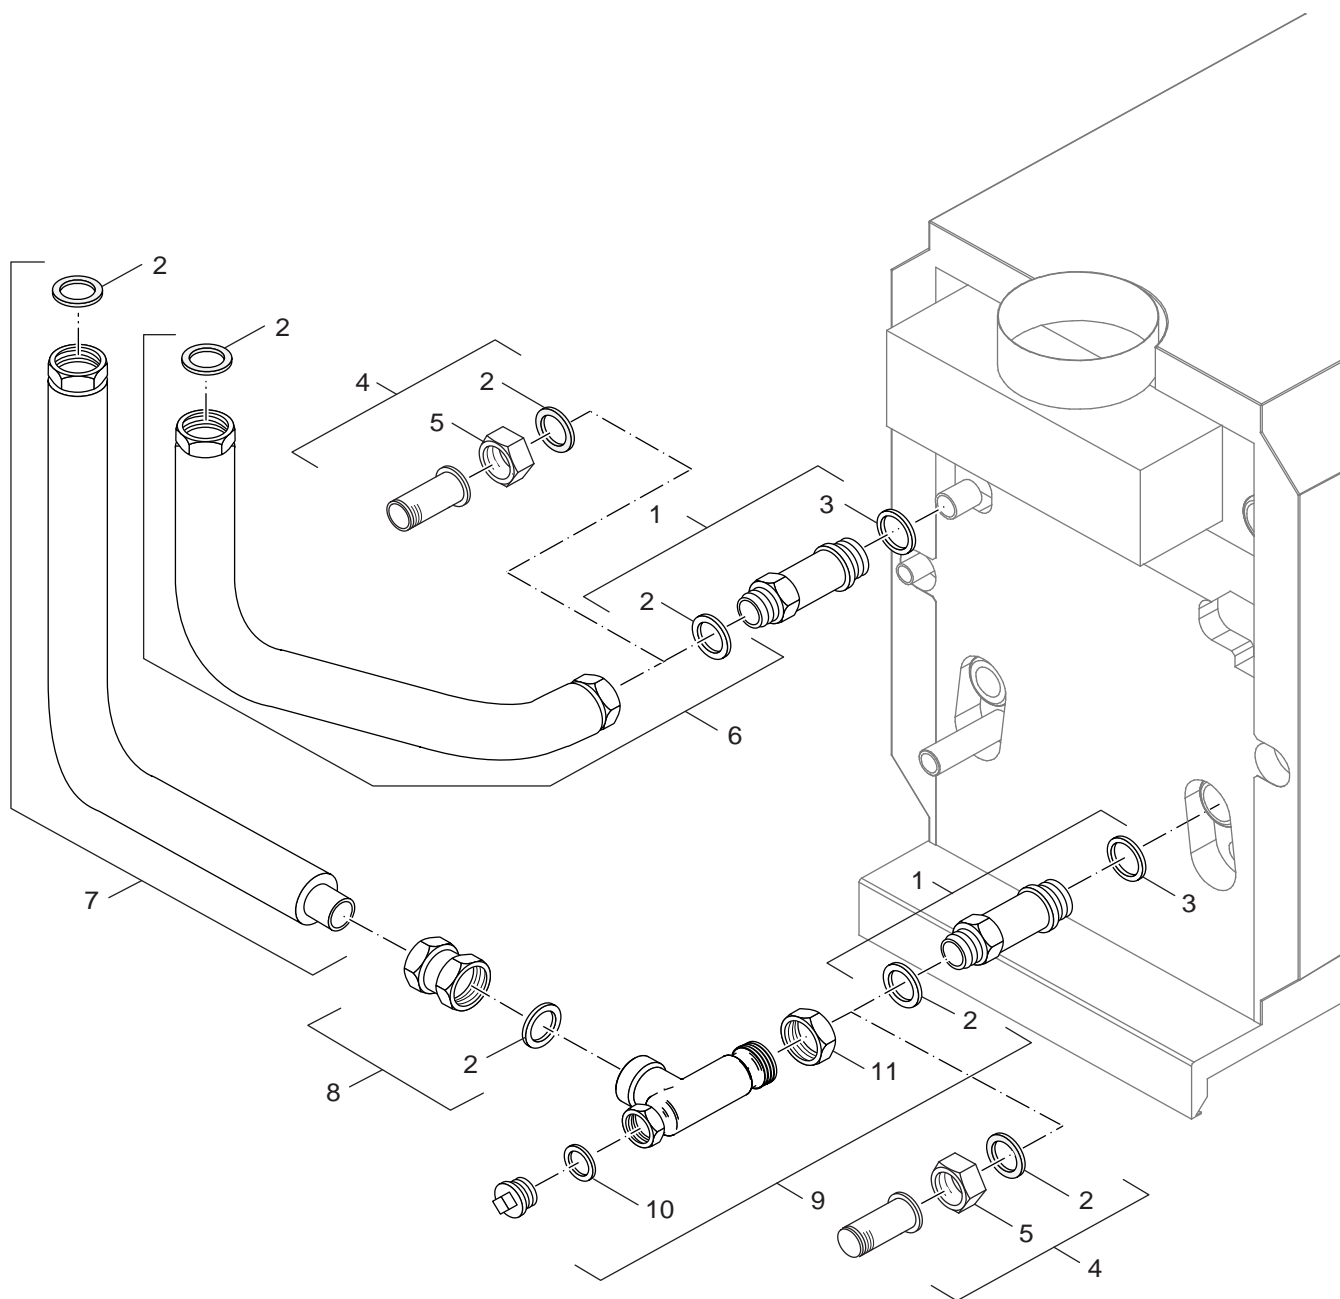

Ersatzteilliste
Spare parts list

6720906052.aa.RS-Kesselanschluß-Set

Kesselanschluß-Set
Boiler connection

G234 X
38-60 kw

7