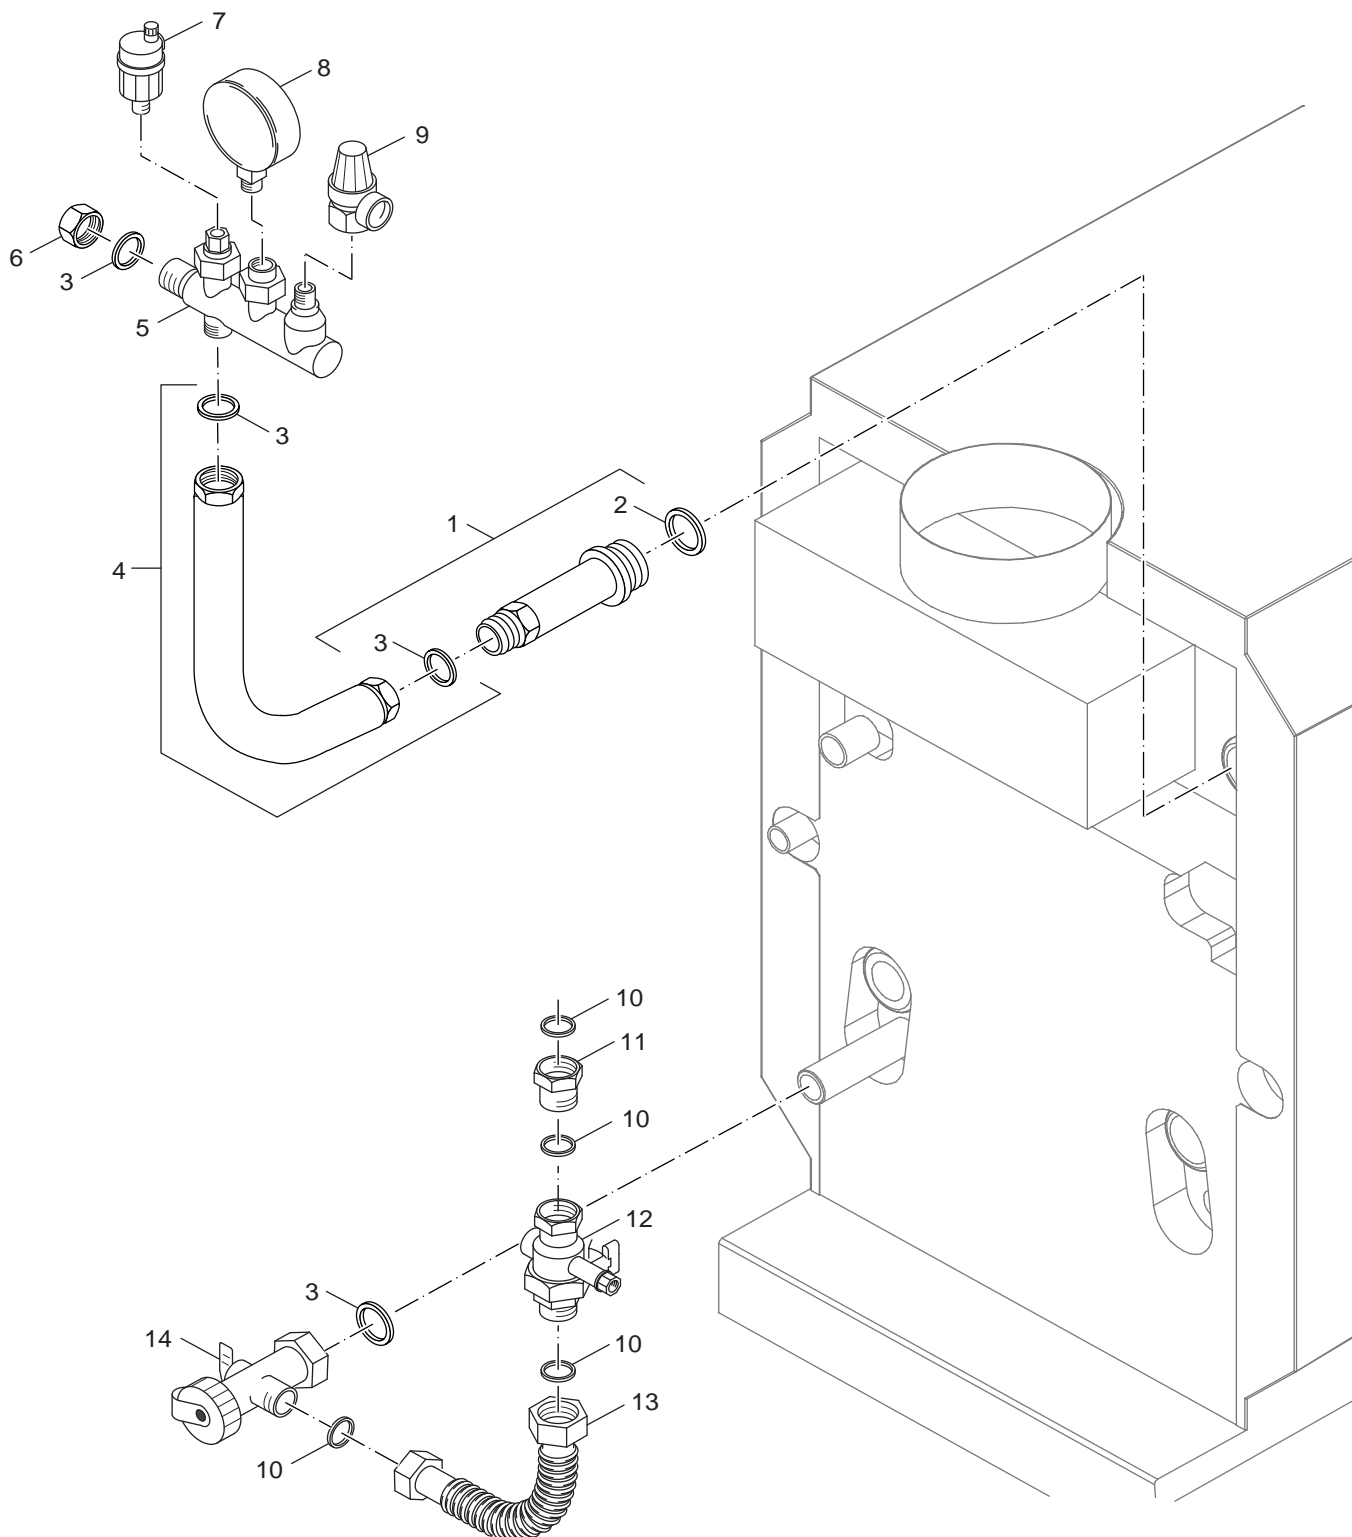

Ersatzteilliste
Spare parts list

6720906051.aa.RS-Sicherheits- und Entleerungs-Set G234X BE/FR

Sicherheits- und Entleerungsset
Safeta group

G234 X
38-60 kw

6