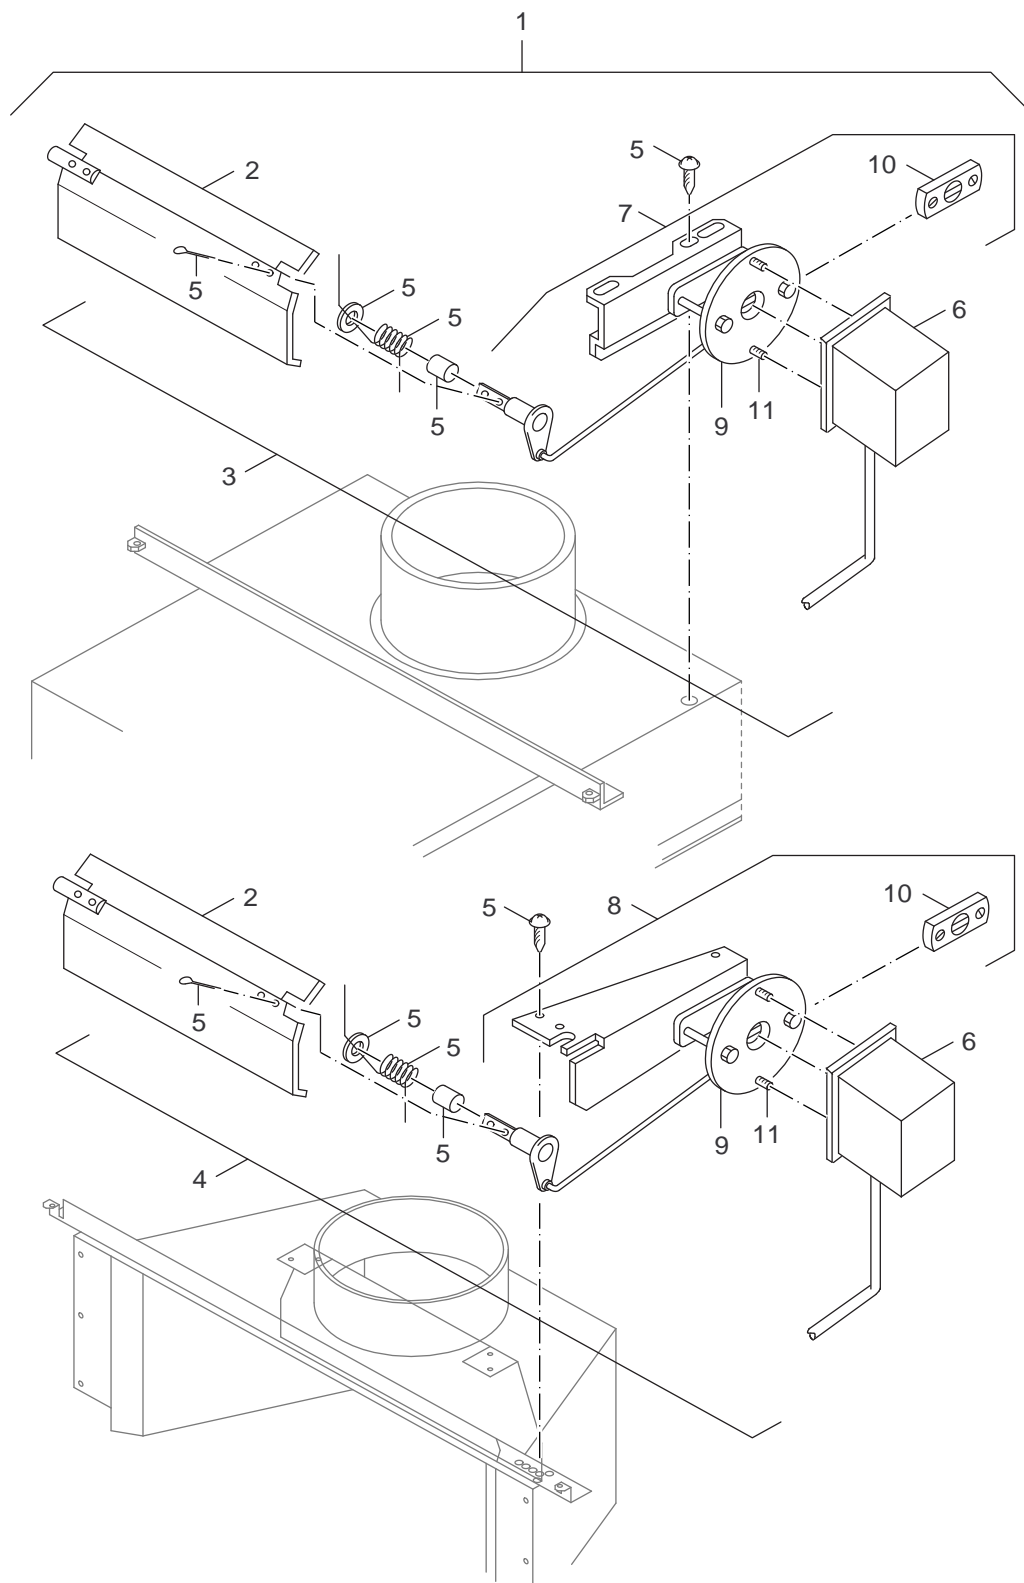

**Ersatzteilliste**  
**Spare parts list**

8738890497.aa.RS-Strömungssicherung

Strömungssicherung  
 Draught hood

**G234 X**  
**38-60 kw**

**3**

**Ersatzteilliste**  
**Spare parts list**

6720906049.aa.RS-Abgassperklappe G234X BE/FR