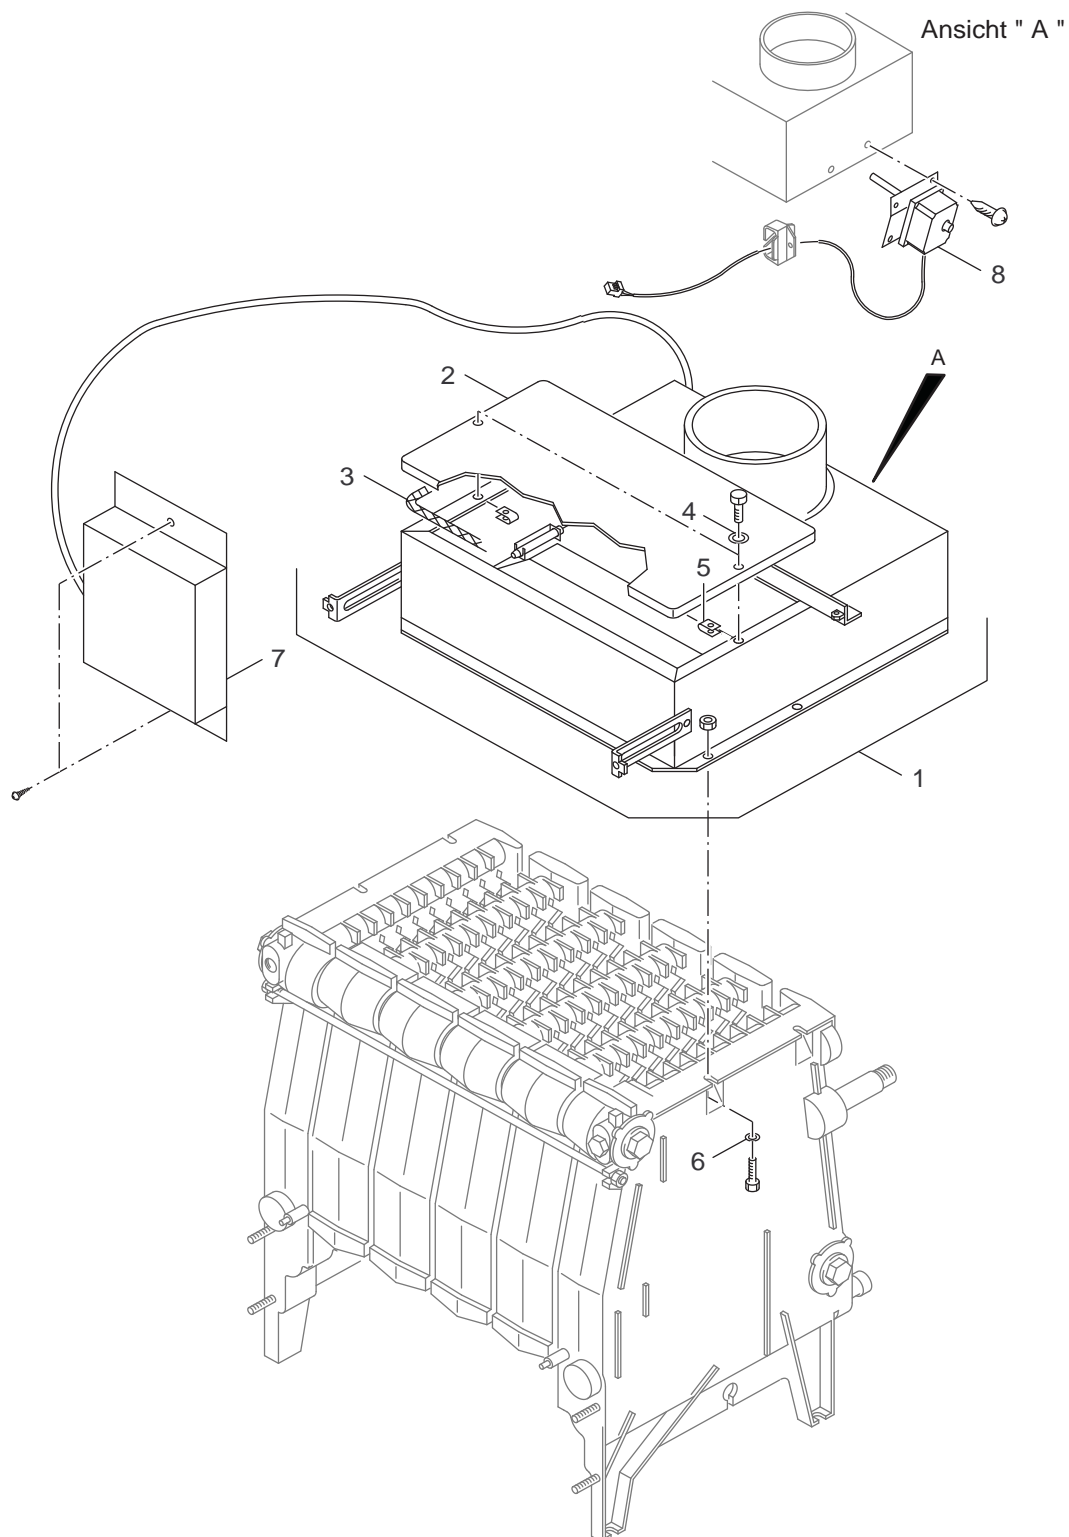

Pos	Bezeichnung Description	Bestell-Nr. Ordering no.																		Bemerkungen Remarks
1	Bodenblech 05Gld 530mm breit	5024140	■																	
1	Bodenblech 06Gld 620mm breit	5024142	■																	
1	Bodenblech 07Gld 710mm breit G234X	5024144	■																	
2	Kesselaufgabe	5015257	■																	
3	Wärmeschutzplatte	5015273	■																	
4	Gliedfußschuh	5509800	■																	
5	Rückwand 5Gld kpl V2	63002786	■																	
5	Rückwand 6Gld kpl V2	63002787	■																	
5	Rückwand G234X 7Gld kpl V2	63002788	■																	
6	Schnappmutter 4,8-SNU2012	5512700	■																	
7	Wärmeschutz	67900566	■																	
8	Kabelkanal kpl	5495471	■																	
9	Flachkopfschraube ST3,9x9,5 A3T (10x)	7 747 026 999	■																	
10	Zwischenwand kpl 5Gld V2	63002776	■																	
10	Zwischenwand kpl 6Gld V2	63002777	■																	
10	Zwischenwand kpl G234x 7Gld V2	63002778	■																	
11	Dämmblech-Kabeldurchf 430x117 kpl	5015926	■																	
	Mont-Mat Kesselbl	5621818	■																	
	Mont-Mat Bodengruppe	5750900	■																	
G234 X																Kesselblock-Anbauteile Boiler block attachment				2
38-60 kw																				

Ersatzteilliste
Spare parts list

8738890497.aa.RS-Strömungssicherung

Strömungssicherung
Draught hood

G234 X
38-60 kw

3