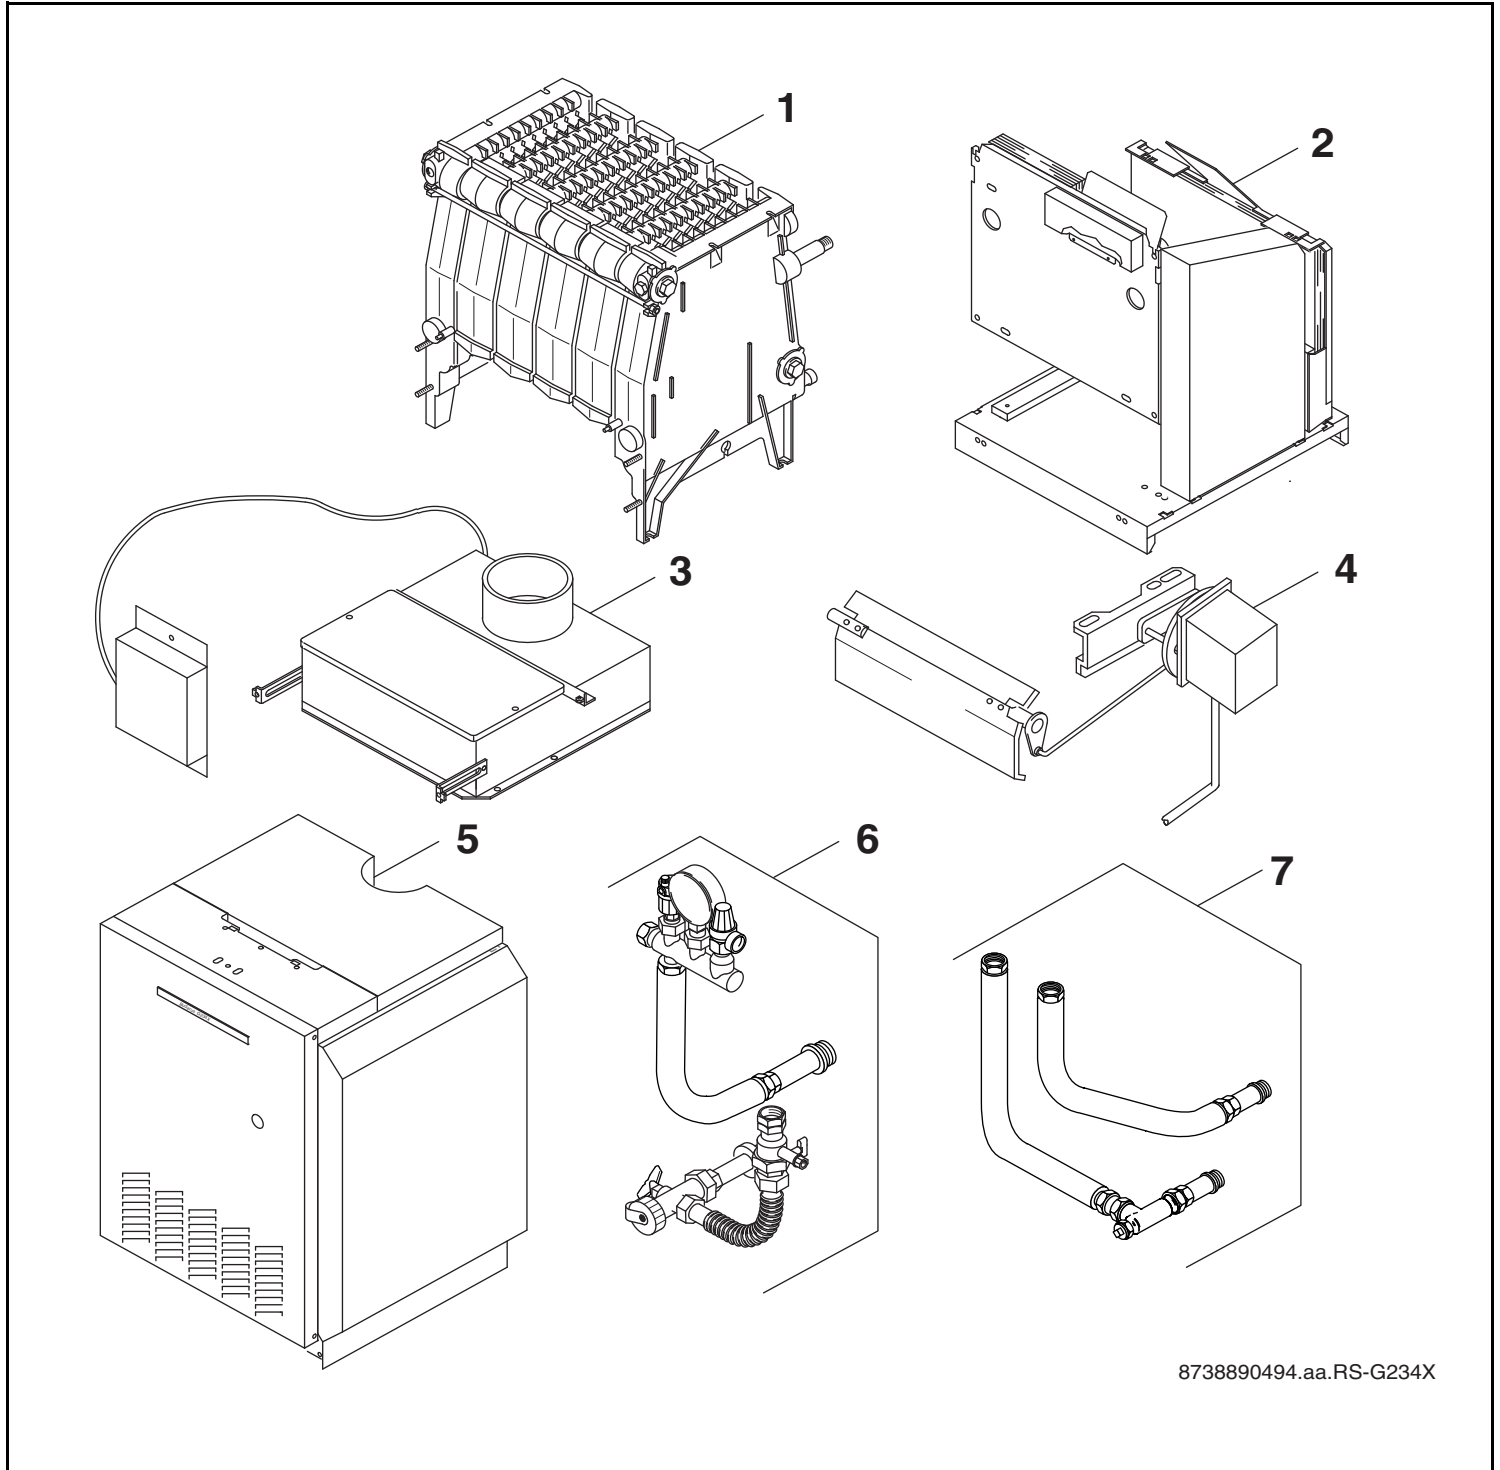

## 38-60 kw

8738890494.aa.RS-G234X