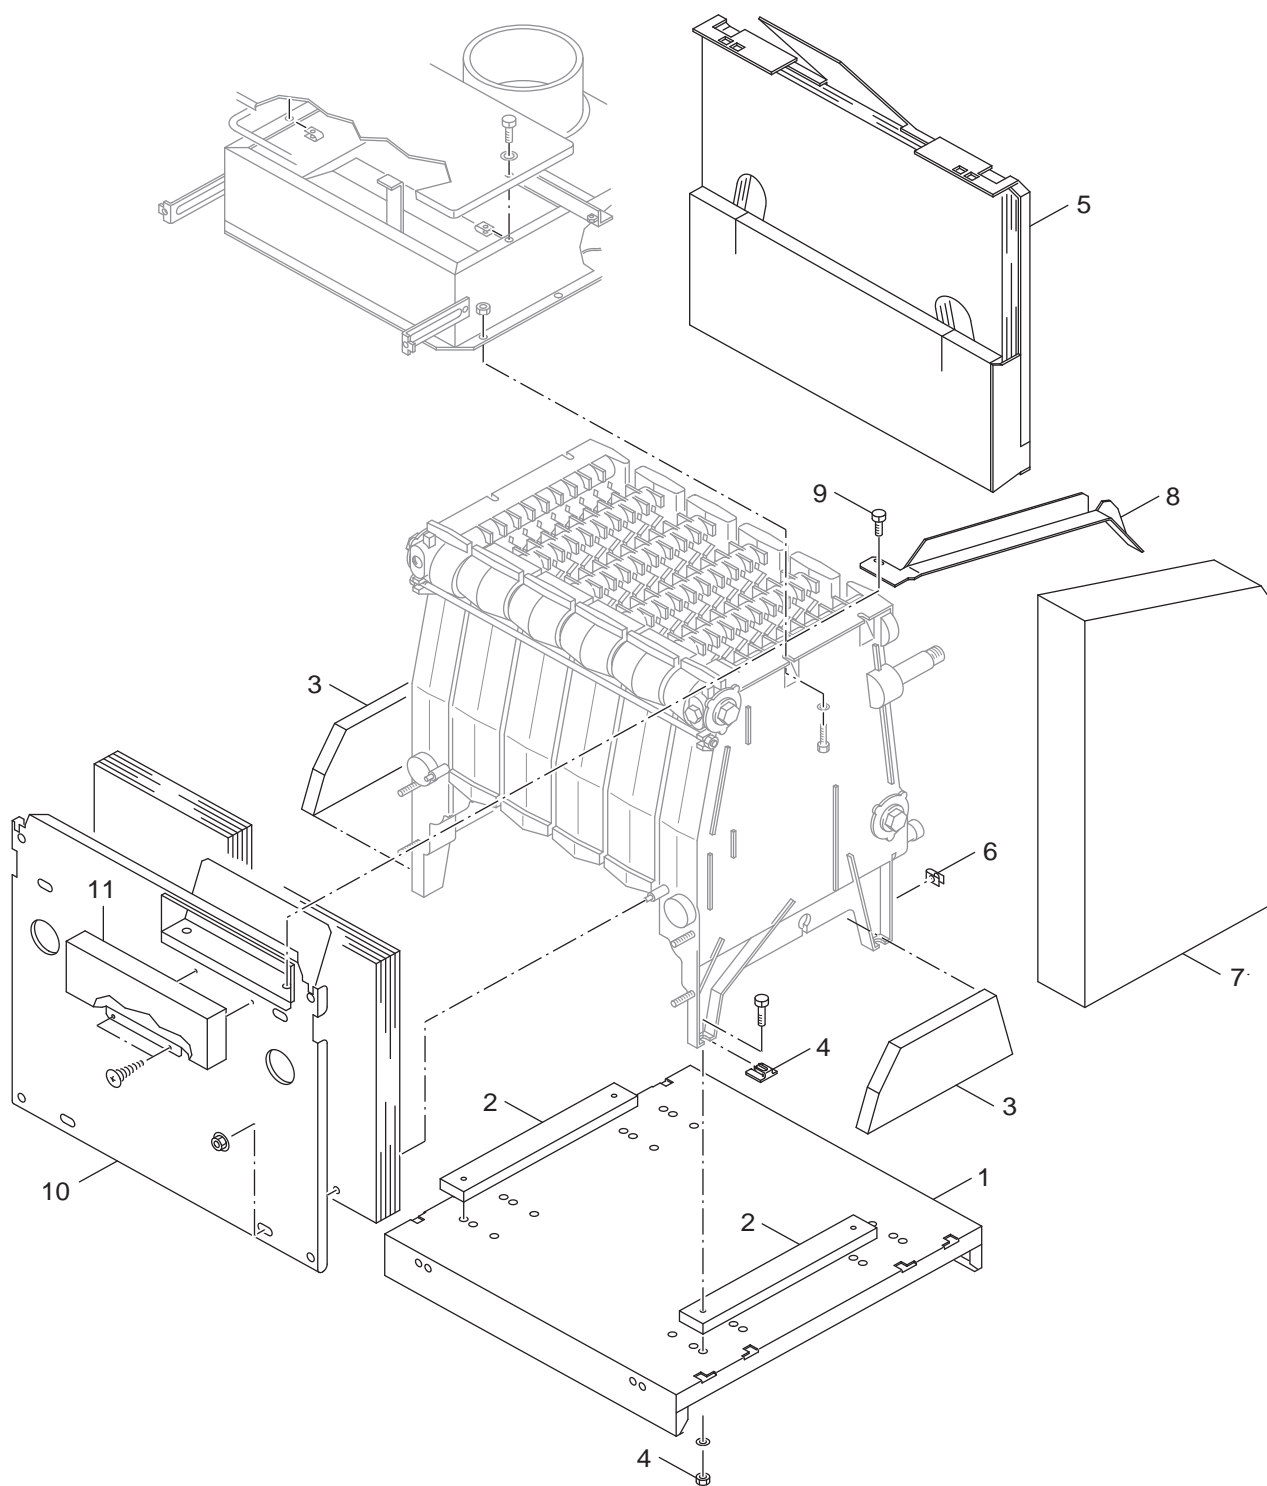

Ersatzteilliste
Spare parts list

8738890496.aa.RS-Kesselblock-Anbauteile

Kesselblock-Anbauteile
Boiler block attachment

G234 X
38-60 kw

2

Pos	Bezeichnung Description	Bestell-Nr. Ordering no.																		Bemerkungen Remarks
1	Bodenblech 05Gld 530mm breit	5024140	■																	
1	Bodenblech 06Gld 620mm breit	5024142	■																	
1	Bodenblech 07Gld 710mm breit G234X	5024144	■																	
2	Kesselaufgabe	5015257	■																	
3	Wärmeschutzplatte	5015273	■																	
4	Gliedfußschuh	5509800	■																	
5	Rückwand 5Gld kpl V2	63002786	■																	
5	Rückwand 6Gld kpl V2	63002787	■																	
5	Rückwand G234X 7Gld kpl V2	63002788	■																	
6	Schnappmutter 4,8-SNU2012	5512700	■																	
7	Wärmeschutz	67900566	■																	
8	Kabelkanal kpl	5495471	■																	
9	Flachkopfschraube ST3,9x9,5 A3T (10x)	7 747 026 999	■																	
10	Zwischenwand kpl 5Gld V2	63002776	■																	
10	Zwischenwand kpl 6Gld V2	63002777	■																	
10	Zwischenwand kpl G234x 7Gld V2	63002778	■																	
11	Dämmblech-Kabeldurchf 430x117 kpl	5015926	■																	
	Mont-Mat Kesselbl	5621818	■																	
	Mont-Mat Bodengruppe	5750900	■																	
G234 X																Kesselblock-Anbauteile Boiler block attachment				2
38-60 kw