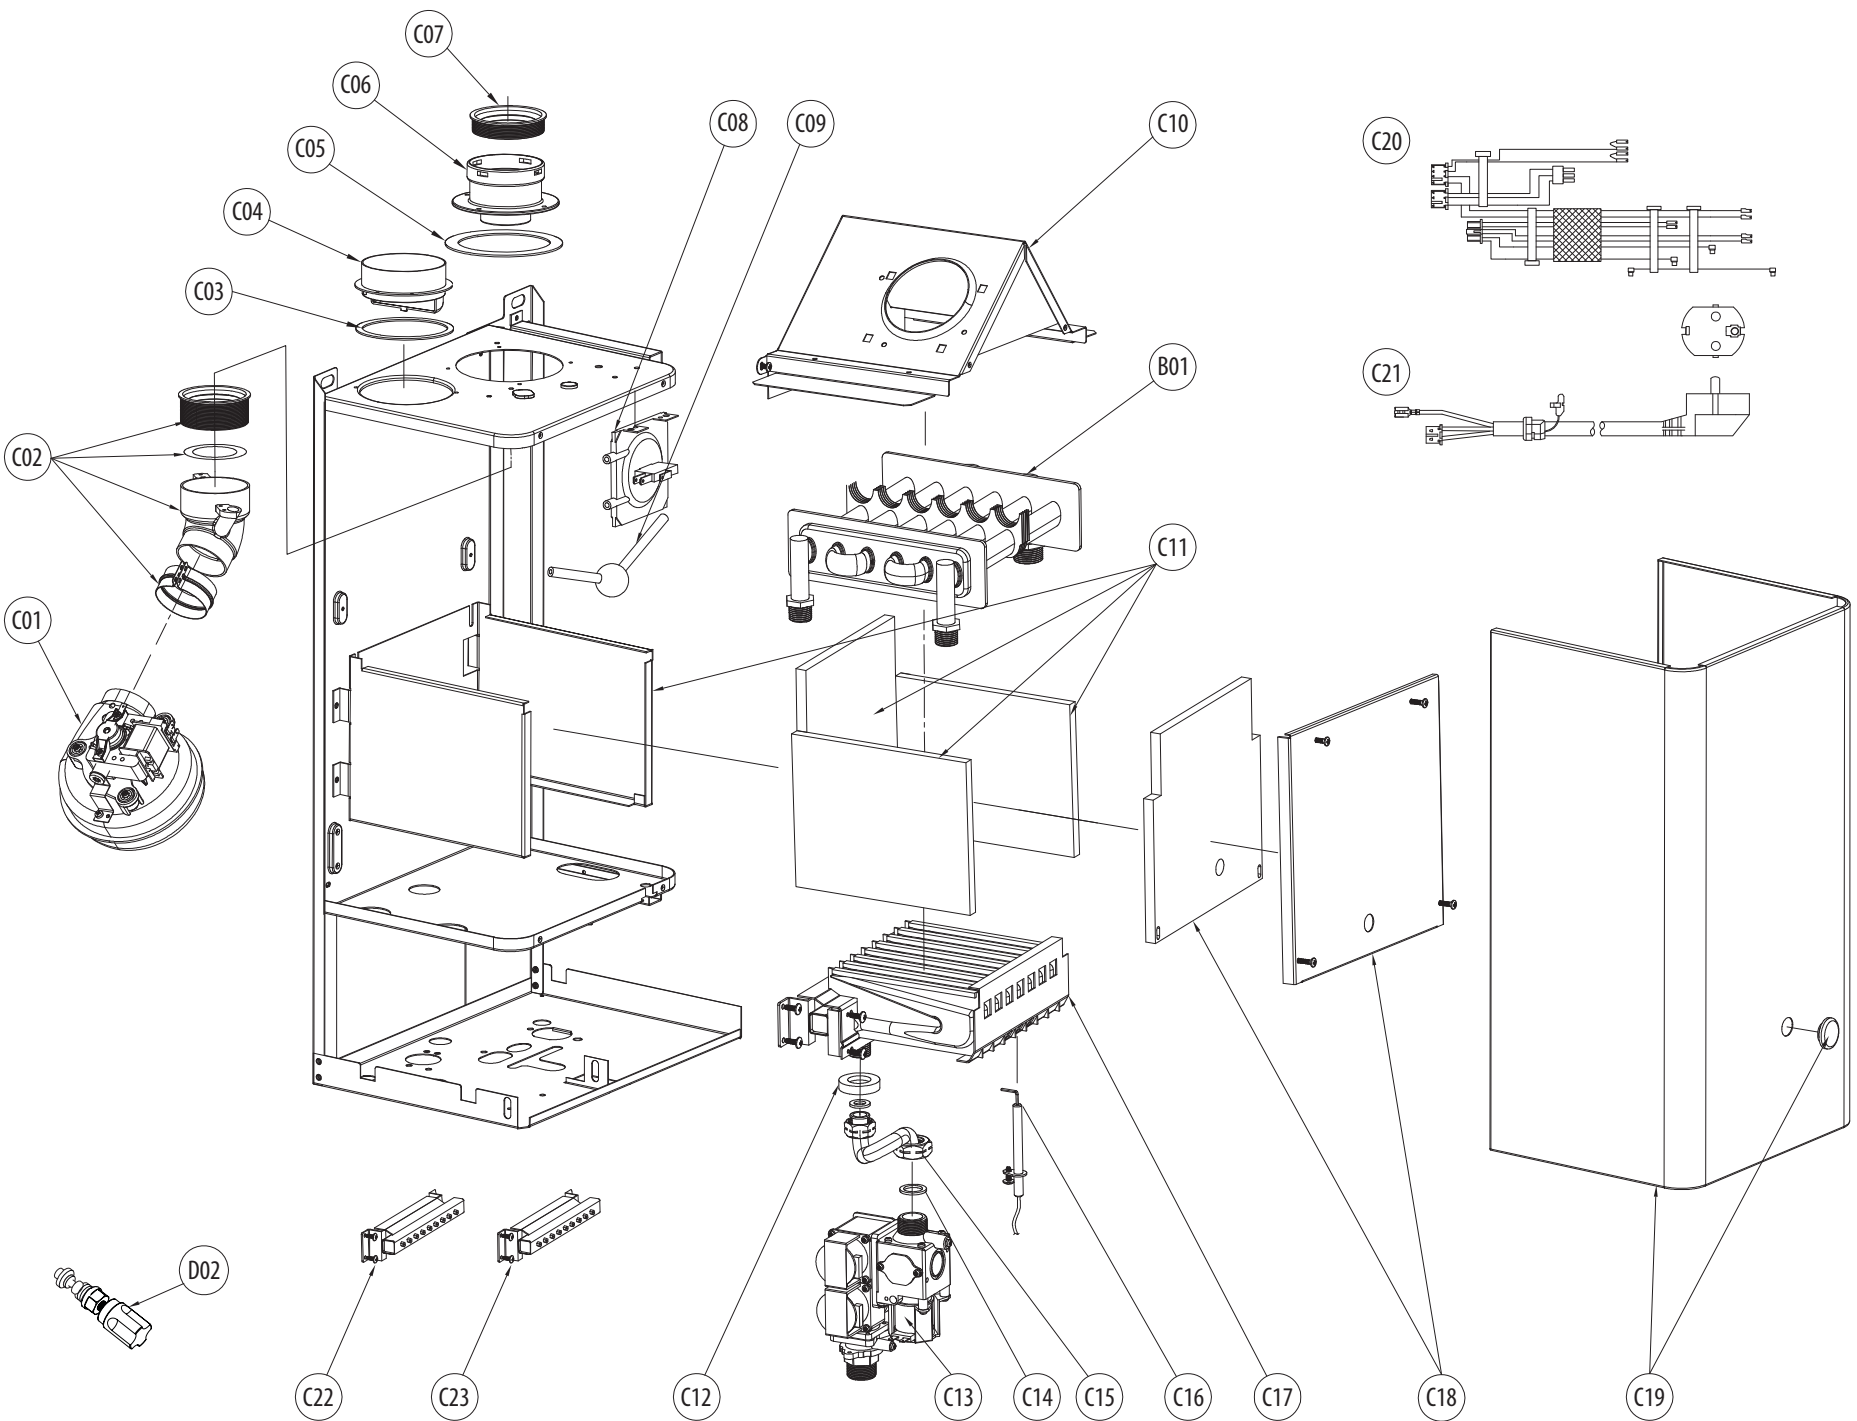

DOMINA F10-F13-F16-F20 PRO

DOMINA F10-F13-F16-F20 PRO

DOMINA F10-F13-F16-F20 PRO

LISTA PEZZI

POS.	CODICE	DESC.	QT.
A01	398000010	Кожух котла DOMINA F10-20 Pro	1.000
A02	398601810	Рама опорная DOMINA F10-20 Pro	1.000
A03	398000020	Панель лицевая блока управления с кнопками DOMINA F10-20 Pro	1.000
A04	398000030	Манометр DOMINA F10-20 Pro	1.000
A05	398000040	Плата управления с дисплеем DOMINA F10-20 Pro	1.000
A06	*****	Корпус платы управления DOMINA F10-20 Pro	1.000
B01	398065550	Теплообменник битермический DOMINA F10-20 Pro	1.000
B02	398064380	Термостат перегрева теплообменника 90C DOMINA F10-20 Pro	1.000
B03	398064440	Прокладки уплотнительные D18,5-D10,5x2 DOMINA F10-20 Pro	1.000
B04	398000050	Трубка ГВС вход (подача) DOMINA F10-20 Pro	1.000
B05	398065570	Трубка ГВС выход (обратка) DOMINA F10-20 Pro	1.000
B06	398065580	Трубка ОВ вход (подача) DOMINA F10-20 Pro	1.000
B07	398064570	Датчик температуры ГВС (NTC) DOMINA F10-20 Pro	1.000
B08	398065590	Трубка ОВ выход (обратка) DOMINA F10-20 Pro	1.000
B09	398064460	Прокладка O-ring циркуляционного насоса DOMINA F10-20 Pro	1.000
B10	398064290	Датчик температуры ОВ (накладной) DOMINA F10-20 Pro	1.000
B11	398065600	Манжета уплотнительная DOMINA F10-20 Pro	1.000
B12	398064670	Трубка сливная предохранительного клапана DOMINA F10-20 Pro	1.000
B13	398064690	Скоба - фиксатор D18 DOMINA F10-20 Pro	1.000
B14	398000130	Ограничитель протока 10л/мин DOMINA F10-20 Pro	1.000
B15	398064190	Датчик давления воды (прессостат) DOMINA F10-20 Pro	1.000
B16	398000060	Датчик протока DOMINA F10-20 Pro	1.000
B17	398000290	Прокладка O-ring датчика протока DOMINA F10-20 Pro	1.000
B18	398065610	Байпас (трубка обводная) DOMINA F10-20 Pro	1.000
B19	398000070	Кран подпитки DOMINA F10-20 Pro	1.000
B20	398064400	Термостат перегрева ОВ DOMINA F10-20 Pro	1.000
B21	398000080	Бак расширительный 6л DOMINA F10-20 Pro	1.000
B22	398064430	Прокладка D14,5-D8,5 расширительного бака DOMINA F10-20 Pro	1.000
B23	398065630	Трубка расширительного бака соединительная DOMINA F10-20 Pro	1.000
B24	398064710	Зажим - фиксатор клипса D10 DOMINA F10-20 Pro	1.000
B25	398064470	Прокладка D9,4x3,6 O-ring DOMINA F10-20 Pro	1.000
B26	398064220	Клапан предохранительный 3бар DOMINA F10-20 Pro	1.000
B27	398602110	Прокладка O-ring предохранительного клапана DOMINA F10-20 Pro	1.000
B28	398065390	Воздухоотводчик DOMINA F10-20 Pro	1.000
B29	398064550	Зажим - фиксатор клипса D18 DOMINA F10-20 Pro	1.000
B30	398063950	Насос циркуляционный DOMINA F10-20 Pro	1.000
B31	398602120	Прокладка O-ring датчика давления воды DOMINA F10-20 Pro	1.000
B32	398064510	Зажим - фиксатор клипса D20 DOMINA F10-20 Pro	1.000
B33	398064450	Прокладка O-ring D19,8x3,6 гидроузла DOMINA F10-20 Pro	1.000