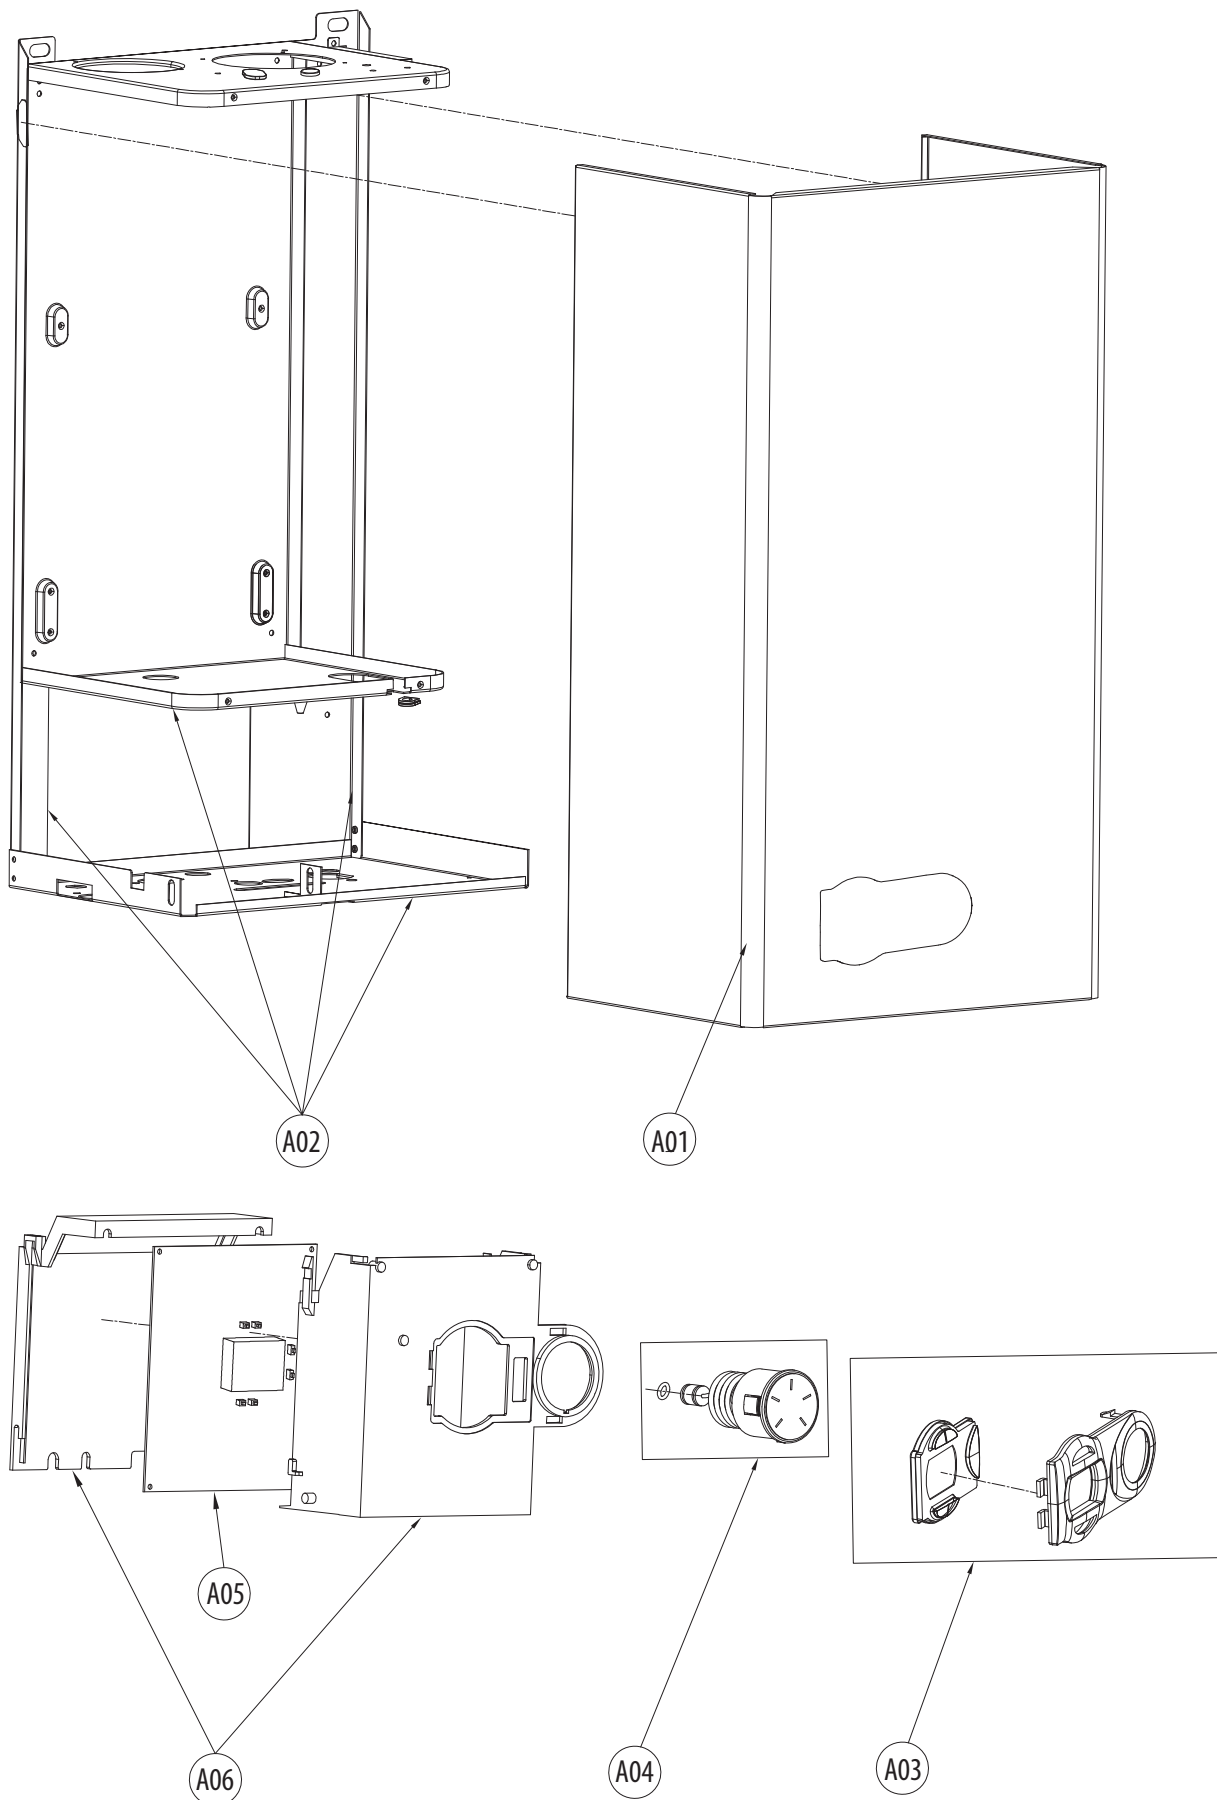

Lista Pezzi / Spare Parts / Ersatzteile
List Onderdelen / Liste Pieces Detaches / Lista Piezas De Repuesto

DOMINA F10-F13-F16-F20 PRO

CODICE	EDIZIONE	MERCATO
33K7136000	12/05/2014	RU

DOMINA F10-F13-F16-F20 PRO