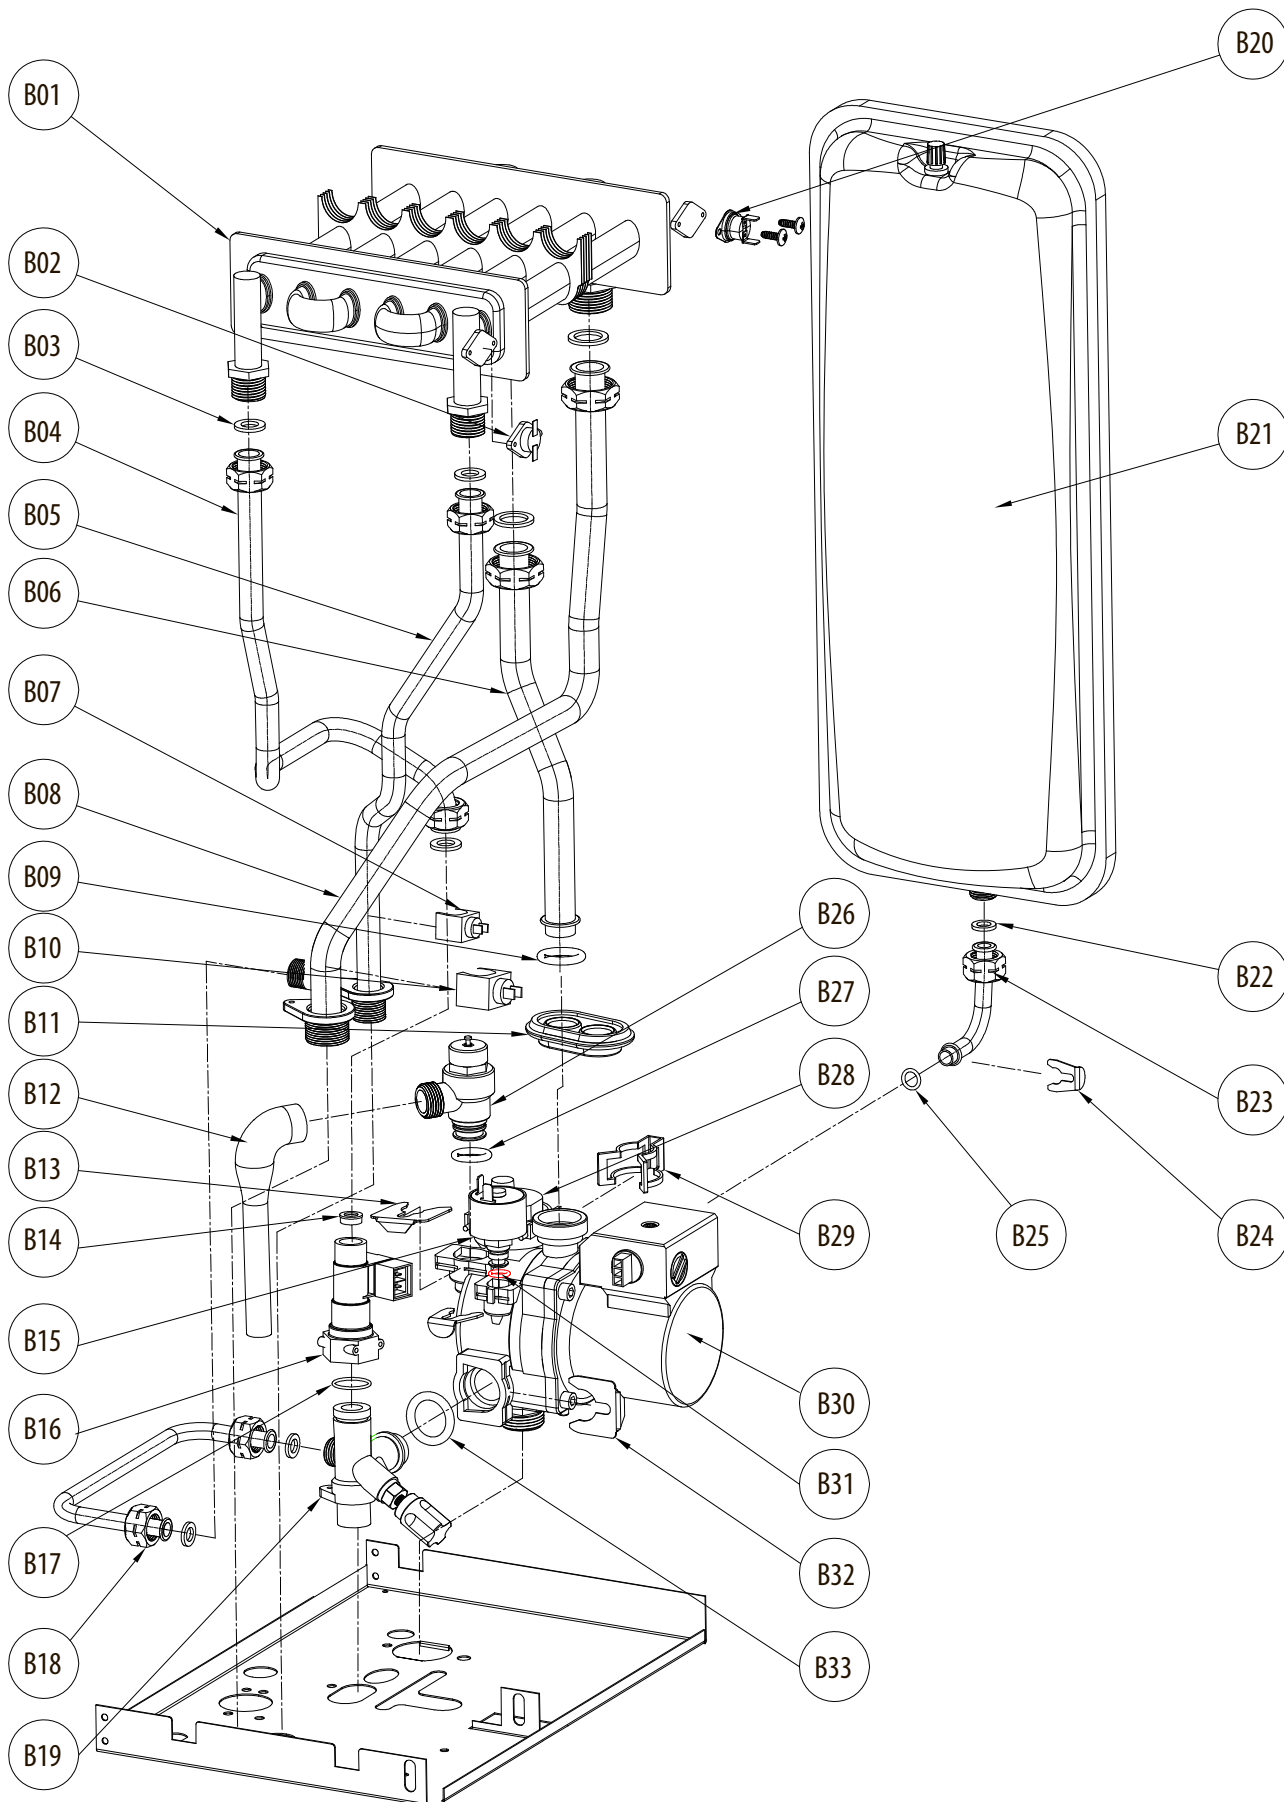

DOMINA F10-F13-F16-F20 PRO