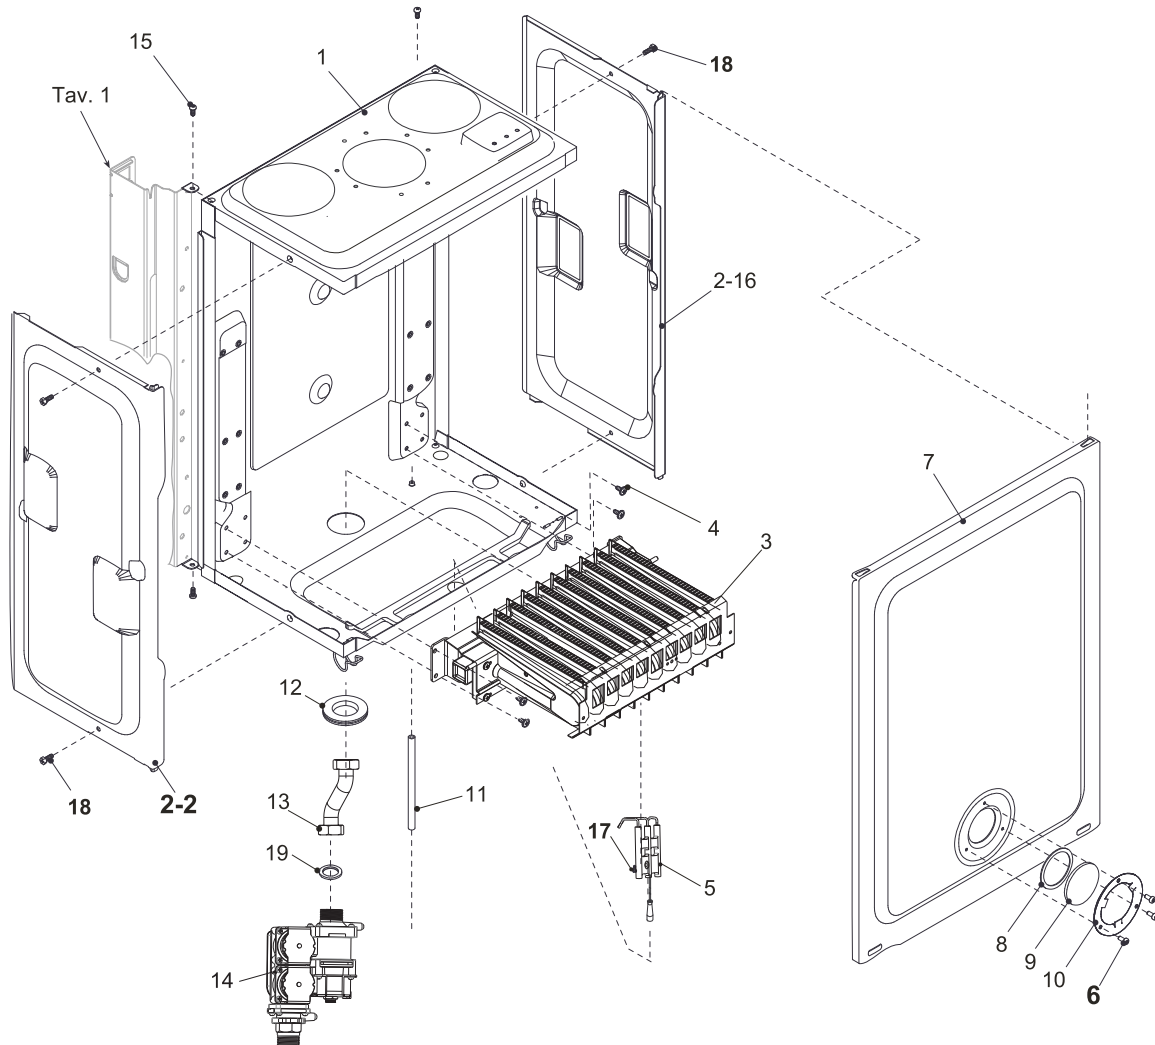

Electrolux GCB 11 (18) Basic Space Fi

Дымоудаление

№	Артикул	Наименование
1	BA11010218	Камера сгорания
2	Ba11010050	Боковая панель
3	Aa06000048	Горелка
4	Eb69915212	Винт 3,9×9,5
5	Da01000031	Электроды
6	EB69915093	Винт 3,2x7
7	Ba02000003	Передняя панель камеры сгорания
8	EC69915072	Прокладка
9	ED63113139	Стекло
10	BA10050030	Планка
11	Ga61711457	Трубка
12	Ed63115927	Уплотнительное кольцо
13	Ca01000289	Трубка
14	Aa03000019	Газовый клапан
15	Eb69915079	Винт 3.9x9.5 v.1
16	Eb69915180	Винт-саморез 3,9×9,5
17	Eb69915086	Винт M4×7
18	Eb69915023	Уплотнение 3/4

№	Артикул	Наименование
19	Eb69915169	Винт-саморез 2,9×9,5
2 20	Ga63115915	Уплотнение камеры сгорания
2 21	Ga63115916	Уплотнение камеры сгорания