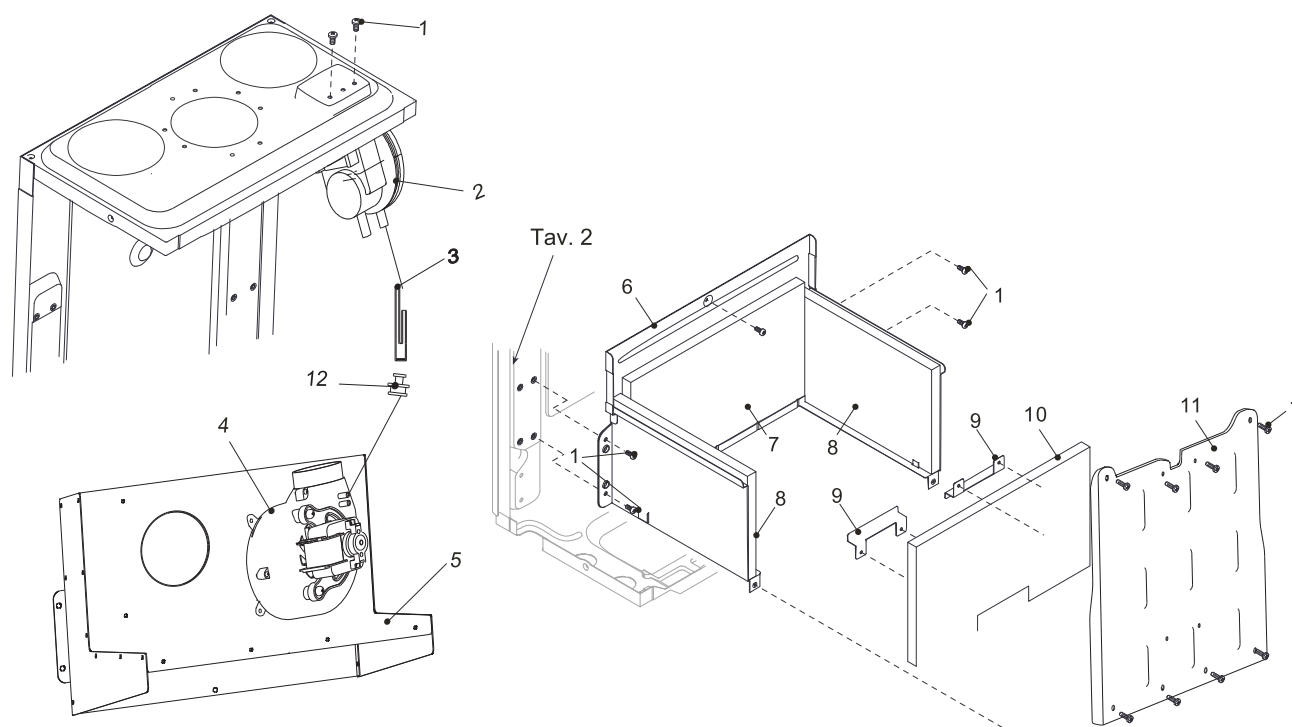

Electrolux GCB 11 (18) Basic Space Fi

Дымоудаление

№	Артикул	Наименование
1	Еb69915079	Винт 3,9×9,5
2	АС05000013	Прессостат вентилятора
3	Ес12020092	Конденсатосборник (силиконовый)
4	Аа02000030	Вентилятор
5	Ва03030079	Дымосборник
6	Ва11010237	Задняя крышка
7	Ed15010036	Тепловая изоляция задней панели
8	Ed15010002	Тепловая защитная панель
9	Ва11050104	Планка
10	Ed15010033	Тепловая изоляция передней панели
11	Ва11010185	Передняя крашка камеры сгорания
12	Еb11060054	Пробка конденсатоотводчика (алюминевая)
13	Ес12030077	Прокладка вентилятора
14	Ва11050120	Переходник