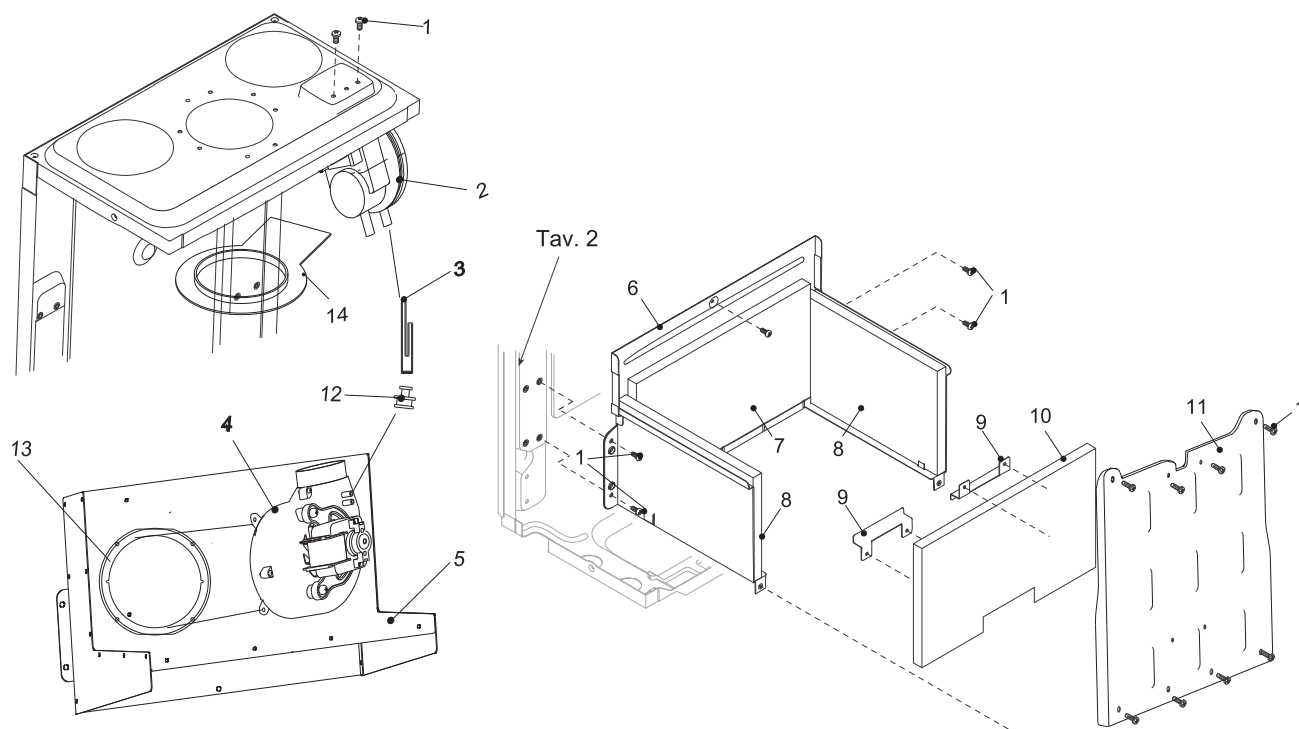

Electrolux GCB 24 Basic Space Fi Дымоудаление

№	Артикул	Наименование
1	Еb69915079	Винт 3,9×9,5
2	Ас05000024	Прессостат вентилятора
3	Ес12020092	Конденсатосборник (силиконовый)
4	Аа02000030	Вентилятор
5	Ва03030085	Дымосборник
6	Ва11010237	Задняя крышка
7	Еd15010036	Тепловая изоляция задней панели
8	Еd15010002	Тепловая защитная панель
9	Ва11050104	Планка
10	Еd15010033	Тепловая изоляция передней панели
11	Ва11010185	Передняя крашка камеры сгорания
12	Еb11060054	Пробка конденсатоотводчика (алюминевая)
13	Ес12030077	Прокладка вентилятора
14	Ва11050120	Переходник