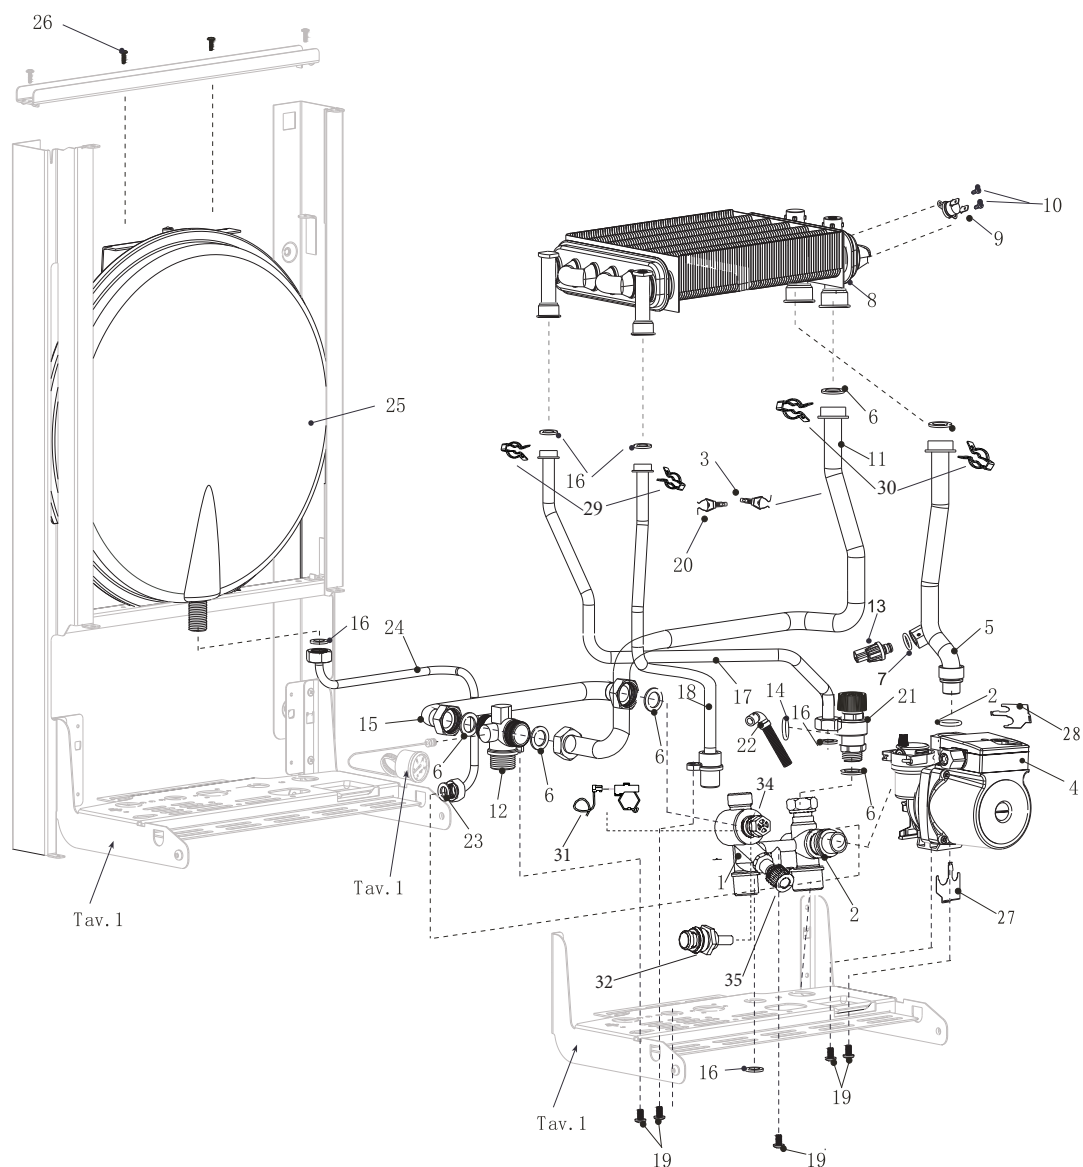

Electrolux GCB 24 Basic Space Fi

Гидравлика

N°	Артикул	Наименование
1	Ty04010045	Входной гидравлический блок
2, 14	EC12030045 AC13040005	Кольцевая прокладка 16x1,9
3	AC13040021	Датчик NTC накладной СО
4	AA10010018	Насос
5	Ca01000286	Трубка входа в теплообменник
6	Eb69915023	Прокладка 24x17
7	EC12030036	Прокладка
8	Aa07000030 AC62918367	Битермический теплообменник
9	AC13040020	Предельный термостат
10	EB69915077	Саморез 2.9x6.5
11	Ca01000269	Трубка
12	Ty04020018	Выходной гидравлический блок
13	AB13050011	Электронный датчик давления воды СО
15	Ca01000083	Трубка байпаса
16	Eb69915026	Прокладка 18.5x11
17	Ca01000271	Трубка
18	Ca01000268	Трубка

N°	Артикул	Наименование
19	EB69915124	Винт М6x10
20	AC13040006 AC13040022	Датчик NTC накладной ГВС
21	CB11030089	Сбросной клапан
22	Ca04000018	Сливная трубка
23	EC12030005	Уплотнение 3/8
24	Ca01000002	Трубка подключения расширительного бака
25	AA10050012	Расширительный бак
26	EB69915079	Винт 3.9x9.5
27	PK01010008	Клипса
28	PK01010009	Клипса
29	Ty03040033	Клипсы теплообменника СО
30	Ty03040034	Клипсы теплообменника ГВС
31	AC02000012	Сенсор датчика расхода ГВС
32	2014112414	Турбинка датчика расхода ГВС
33	2014112415	Ограничитель расхода
34	2014112412	Крышка датчика расхода ГВС
35	2014112415	Кран подпитки