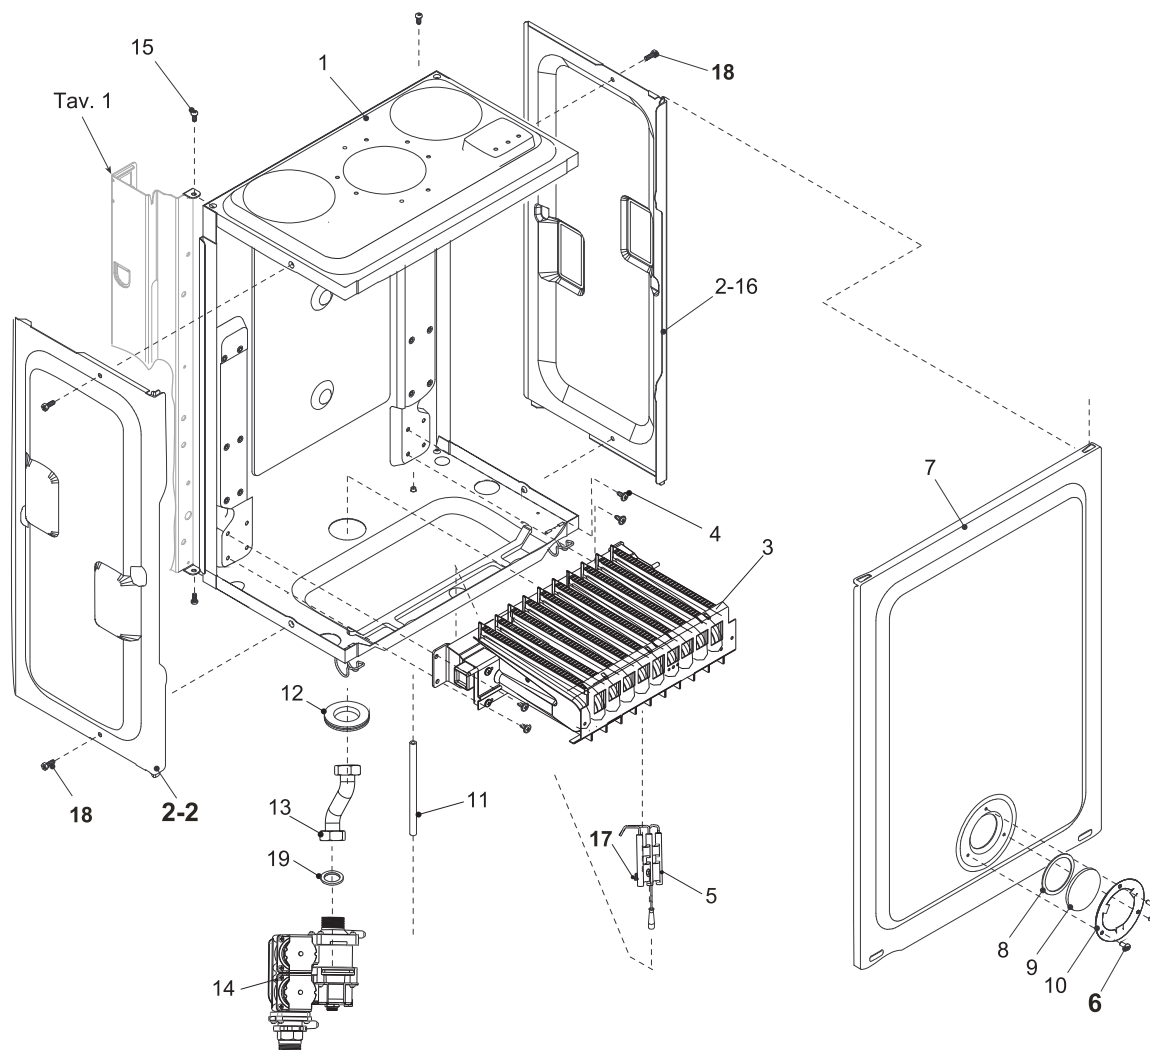

Electrolux GCB 24 Basic Space Fi

Дымоудаление

№	Артикул	Наименование
1	BA11010218	Камера сгорания
2	Ba11010050	Боковая панель
3	Aa06000046	Горелка
4	Eb69915212	Винт 3,9×9,5
5	Da01000031	Электроды
6	EB69915093	Винт 3,2x7
7	Ba02000003	Передняя панель камеры сгорания
8	EC69915072	Прокладка
9	ED63113139	Стекло
10	BA10050030	Планка
11	Ga61711457	Трубка
12	Ed63115927	Уплотнительное кольцо
13	Ca01000289	Трубка
14	Aa03000019	Газовый клапан
15	Eb69915079	Винт 3.9x9.5 v.1
16	Eb69915180	Винт-саморез 3,9×9,5
17	Eb69915086	Винт M4×7
18	Eb69915023	Уплотнение 3/4

№	Артикул	Наименование
19	Eb69915169	Винт-саморез 2,9×9,5
2 20	Ga63115915	Уплотнение камеры сгорания
2 21	Ga63115916	Уплотнение камеры сгорания