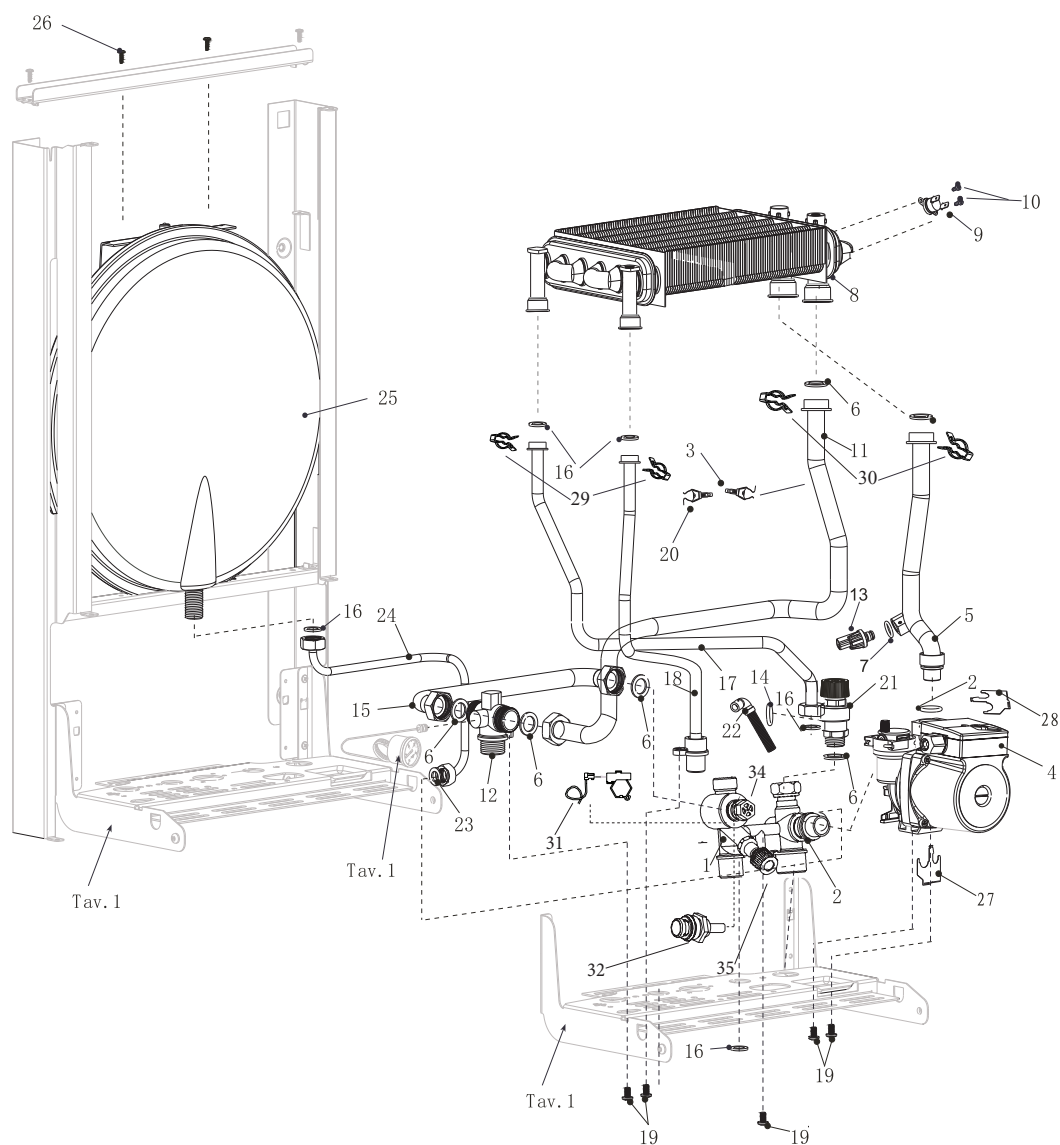

Electrolux GCB 11 (18) Basic Space Fi

Гидравлика

N°	Артикул	Наименование
1	Ty04010045	Входной гидравлический блок
2, 14	EC12030045 AC13040005	Кольцевая прокладка 16x1,9
3	AC13040021	Датчик NTC накладной СО
4	AA10010018	Насос
5	Ca01000132	Трубка входа в теплообменник
6	Eb69915023	Прокладка 24x17
7	EC12030036	Прокладка
8	Aa07000019	Битермический теплообменник
9	AC62918367 AC13040020	Предельный термостат
10	EB69915077	Саморез 2.9x6.5
11	Ca01000097	Трубка
12	Ty04020018	Выходной гидравлический блок
13	AB13050011	Электронный датчик давления воды СО
15	Ca01000083	Трубка байпаса
16	Eb69915026	Прокладка 18.5x11
17	Ca01000105	Трубка
18	Ca01000098	Трубка

N°	Артикул	Наименование
19	EB69915124	Винт М6x10
20	AC13040006 AC13040022	Датчик NTC накладной ГВС
21	CB11030089	Сбросной клапан
22	Ca04000018	Сливная трубка
23	EC12030005	Уплотнение 3/8
24	Ca01000002	Трубка подключения расширительного бака
25	AA10050012	Расширительный бак
26	EB69915079	Винт 3.9x9.5
27	PK01010008	Клипса
28	PK01010009	Клипса
29	Ty03040033	Клипсы теплообменника СО
30	Ty03040034	Клипсы теплообменника ГВС
31	AC02000012	Сенсор датчика расхода ГВС
32	2014112414	Турбинка датчика расхода ГВС
33	2014112415	Ограничитель расхода
34	2014112412	Крышка датчика расхода ГВС
35	2014112415	Кран подпитки