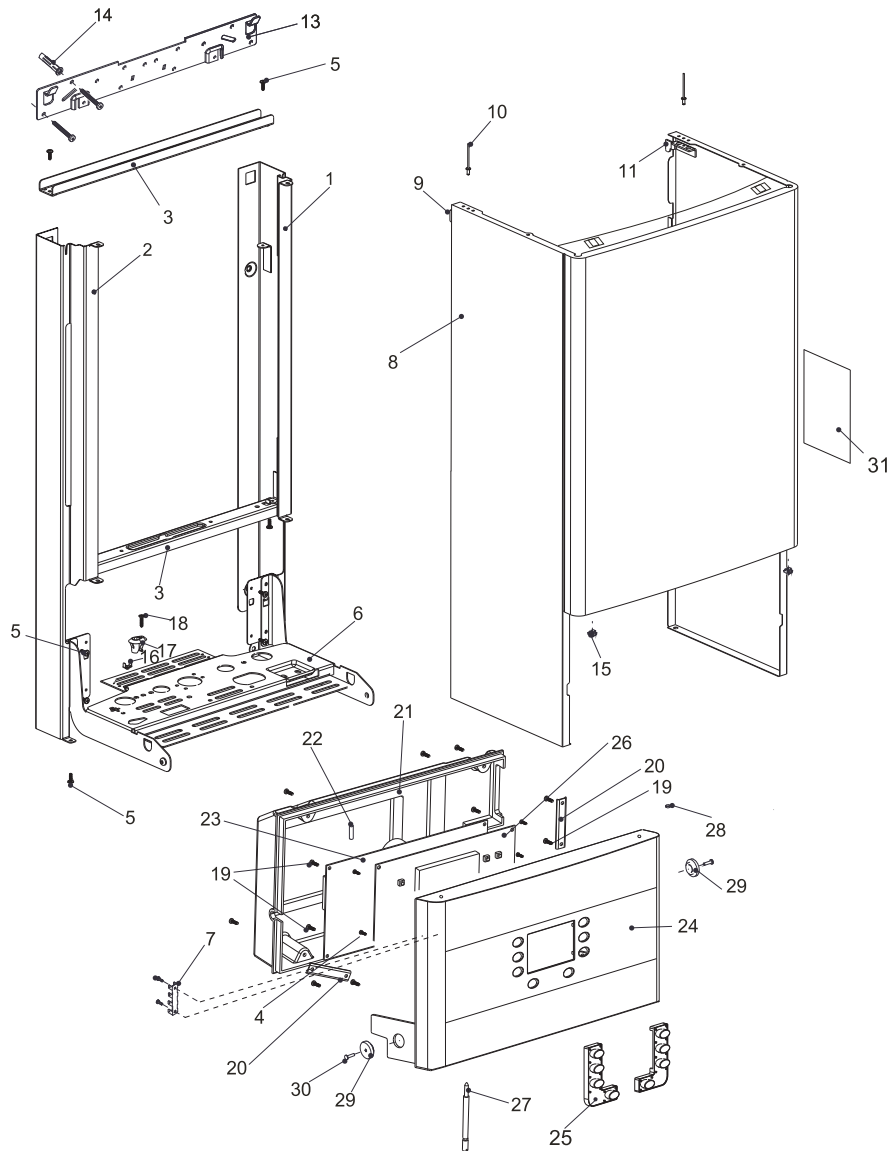

Запасные части к настенным котлам серия Basic Space

каталог 2015

Electrolux

Содержание

1 GCB 11 (18) Basic Space Fi

- 1.1 Части рамы, корпуса, панели управления 3
- 1.2 Части гидравлической системы 4
- 1.3 Части газовой системы дымоудаления 5
- 1.4 Части системы дымоудаления 6

№	Артикул	Наименование
1	Va11010013	Правая стойка
2	Va11010014	Стойка левая
3	Va04000027	Горизонтальная планка
4	Eb69915231	Саморез 3.5x9.5
5	Eb69915079	Винт 3.9x9.5 v.1
6	Va05000043	Основание
7	Da03000155	Клемма заземления
8	Va01000010	Крышка котла
9	Va63611882	Кронштейн левый
10	Eb69915093	Винт 3,2x7
11	Va63611881	Кронштейн правый
13	Va04000063	Монтажная планка
14	Ed63612088	Крепеж
15	Eb69915230	Гайка
16	Da03000155	Клемма заземления
17	Ec61715371	Крепление провода