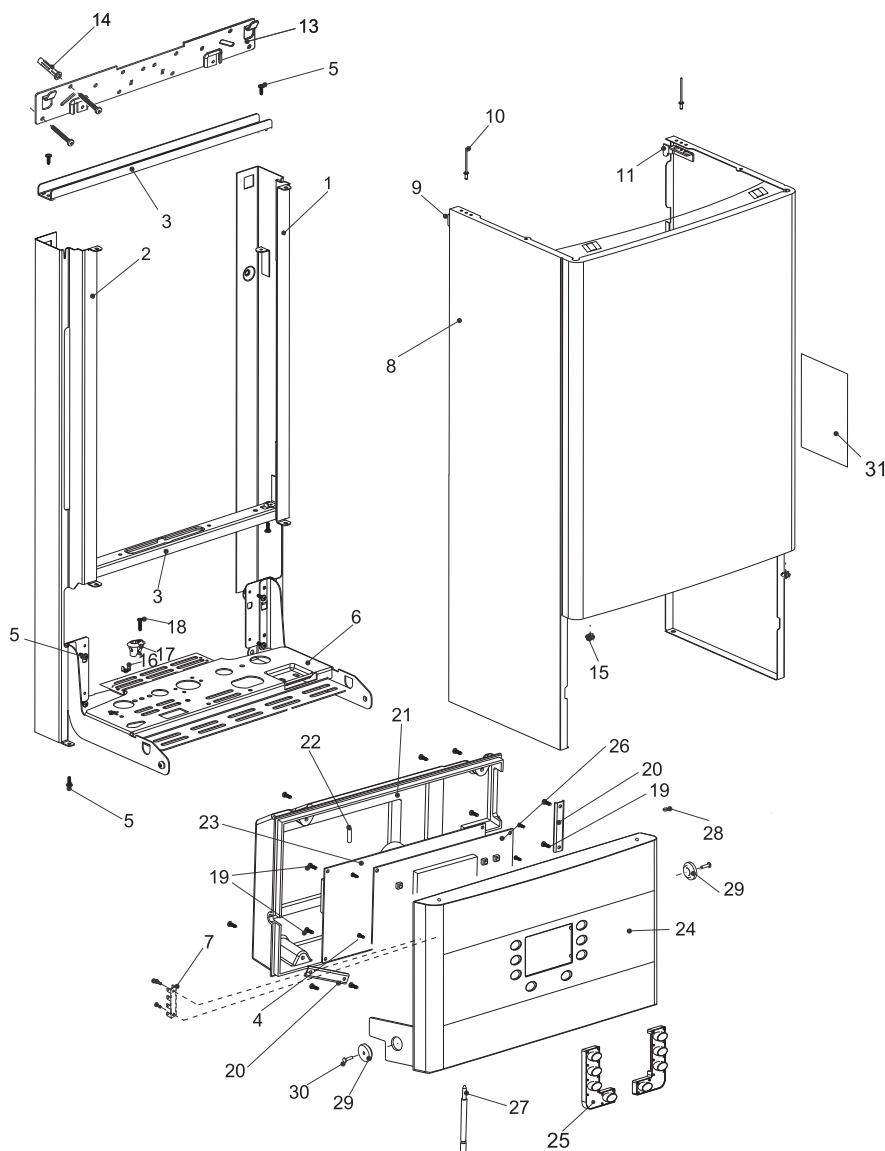

Electrolux GCB 24 Basic Space Fi Облицовка

№	Артикул	Наименование
1	Va11010013	Правая стойка
2	Va11010014	Стойка левая
3	Va04000027	Горизонтальная планка
4	Eb69915231	Саморез 3.5x9.5
5	Eb69915079	Винт 3.9x9.5 v.1
6	Va05000043	Основание
7	Da03000155	Клемма заземления
8	Va01000010	Крышка котла
9	Va63611882	Кронштейн левый
10	Eb69915093	Винт 3,2x7
11	Va63611881	Кронштейн правый
13	Va04000063	Монтажная планка
14	Ed63612088	Крепеж
15	Eb69915230	Гайка
16	Da03000155	Клемма заземления
17	Ec61715371	Крепление провода