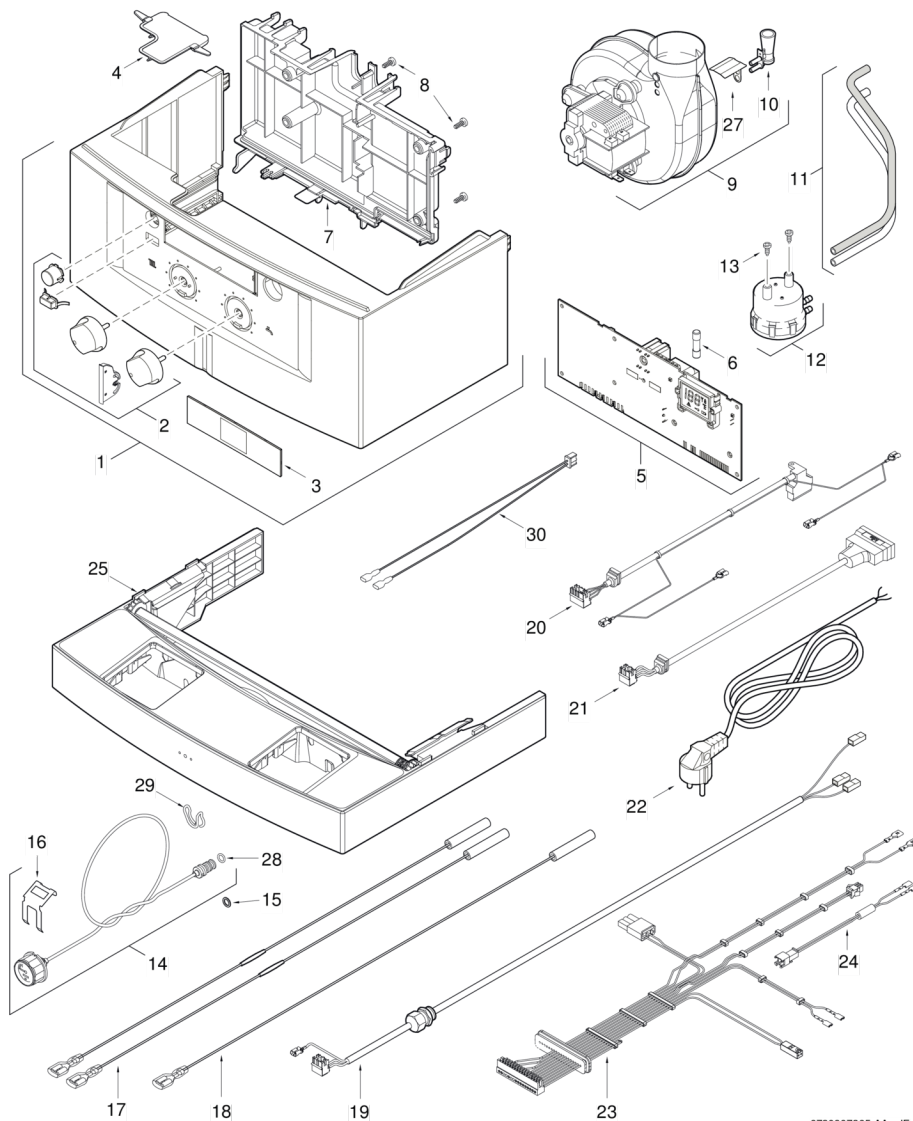

6720907365.AA JF

1	87072072220	Блок управления	16	87387014840	Пружина крепёжная
2	87020003090	Ручка-регулятор	17	87044011460	Кабель запальника
3	87054000730	Глазок смотровой	18	87044011390	Жгут кабельный
4	87054000690	Крышка	19	87044012260	Жгут кабельный
5	87083002440	Плата электронная	20	87044012340	Кабель
	FD310 (применялось до 10.2013)		21	87044012740	Кабель
5	87387058280	Плата электронная	22	87044010320	Кабель
	FD311 (применяется с 11.2013)		23	87044013260	Жгут кабельный
6	87445030110	Предохранитель			24V-AE ZW (LED)
		T2A (10 шт)	24	87044012450	Кабельный жгут
7	87054000560	Крышка	25	87099187460	Элемент корпусный
8	87034030740	Винт (10 штук)			выдвижной
9	87072040380	Вентилятор	27	87013042740	Крышка
10	87033053020	Штуцер дифф.реле	28	87186411900	Уплотнение 6x2,5 мм
		давления			WRAS/KTW (10 шт.)
11	87007030490	Подводка гибкая	29	87199053350	Клипса (10 шт.)
		(комплект)	30	87387058260	Кабель
12	87074060070	Реле давления			
		дифференциальное			
13	29106124100	Винт (10 шт)			
14	87387036010	Манометр			
15	87102030080	Прокладка (10x)