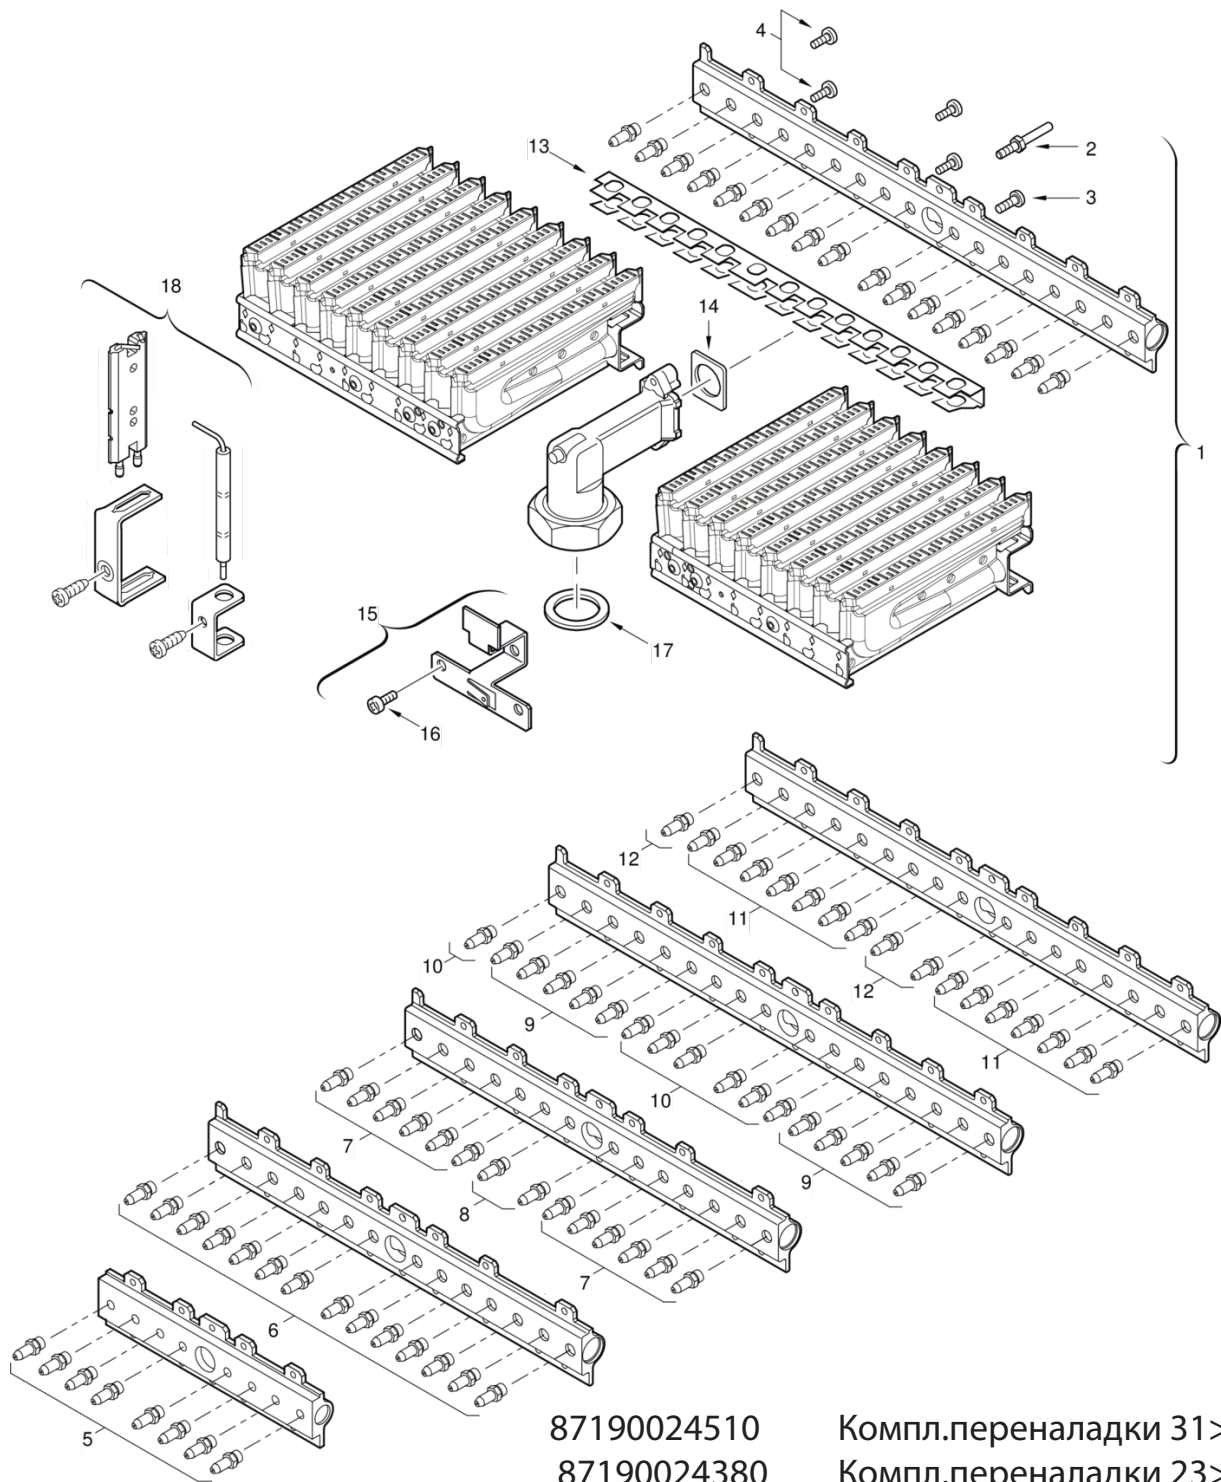

6720902946.AA.JF

- 1 Кожух
- 2 Теплообменник
- 3 Горелка
- 4 Газовая арматура
- 5 Гидроблок
- 6 Дымо сос/Модуль управления

6720902961.AB.JF

1	87054313110	Кожух	11	87007152170	Соединительный патрубок
2	29106124350	Винт (10 штук)	12	87002051510	Кольцо резиновое(10х)
3	87011031400	Знак тоаврный	13	87001036570	Прокладка
4	87047010770	Прокладка герметичной камеры	14	87099187240	Набор диафрагм (дм.76,78,80,83,86)
5	87080061300	Несущий элемент	21	87012010320	Клипс
6	87102030390	Муфта(комплект)	22	87013020990	Уголок крепёжный
7	87080060220	Крышка воздухозабора	23	87013022250	Крышка
8	29106124320	Винт BZ 4,8x13(10х)	24	87080031430	Кронштейн монтажный
9	87080032180	Уголок крепёжный	25	87099186810	Ком плект крепежа
10	87054070050	Бак расширительный 6 л			

1	87054063230	Теплообменник основной
2	87072061320	Термореле 110°C (термостат перегрева)
3	87001031250	Прокладка (10х)
4	87133000180	Гайка 1/2" (10х)
5	87101030450	Уплотнение 18,6x13,5x1,5 (10 шт.)
6	87007151870	Патрубок обратной гидролинии
7	87101030430	Уплотнение 23,9x17,2x1,5 (10 шт.)
8	87007151950	Патрубок подающей гидролинии
9	87004000150	Датчик температуры теплоносителя