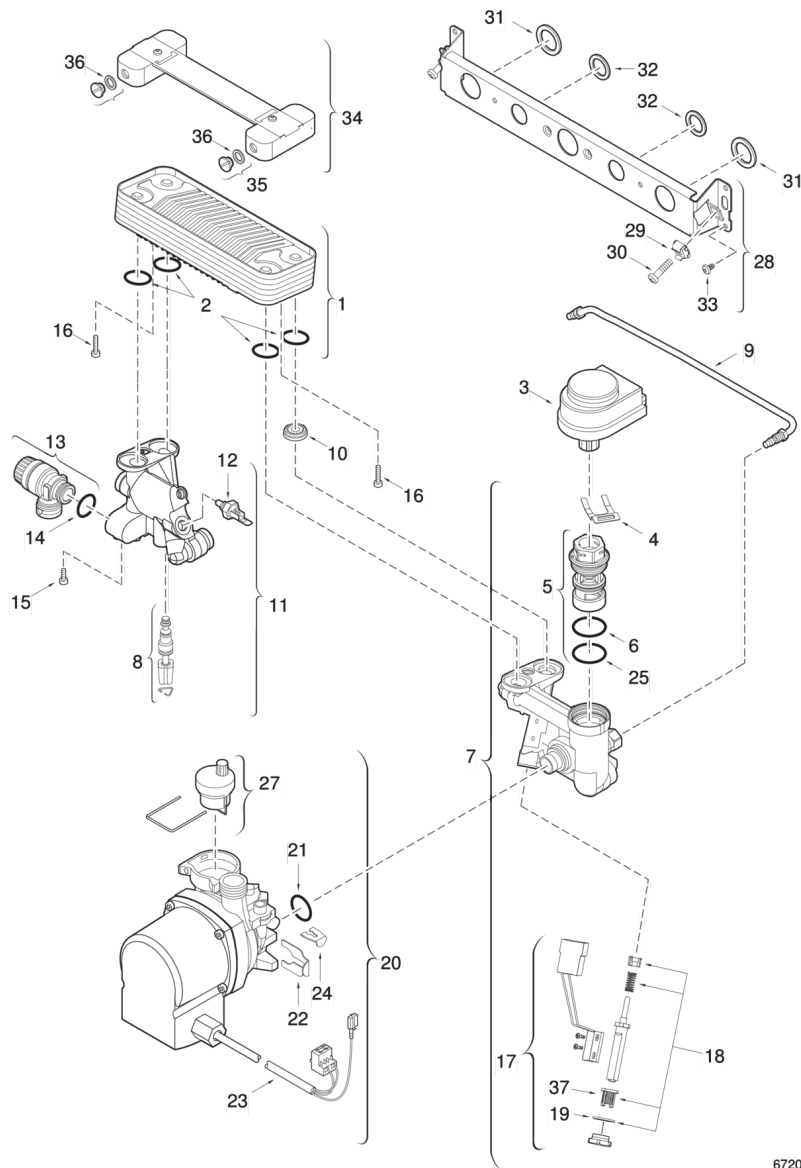

6720902824.AB.JF

1	87054062870	Теплообменник	16	87434010190	Винт (10 штук)
2	87102050600	Кольцо резиновое (10х)	17	87074060640	Гидроклапан
3	87074060980	Мотор трехходового клапана	18	87099187470	Ремкомплект
4	87047050390	Упругая зажимная шайба	19	87101030430	Уплотнение 23,9x17,2x1,5 (10 шт.)
5	87085003720	Клапан перепускной	20	87072040420	Насос UPS 16-60
6	87002051460	Кольцо резиновое(10х)	21	87002051450	Кольцо резиновое (10х)
7	87387014870	Узел гидродинамический	22	87047050370	Шайба зажимная (10х)
8	87074052300	Устройство запиточное	23	87144018960	Электрокабель насоса
9	87007151890	Байпасный патрубок	24	87047050380	Шайба зажимная
10	87085003690	Ограничитель протока (8 л)	25	87002051590	Кольцо резиновое (10х)
11	87057001040	Фланец	27	87185050390	Воздухоотводчик
12	87004000140	Датчик температуры горячей воды	28	87013091380	Рамка крепёжная
13	87074010270	Клапан предохранительный	29	87033090010	Гайка
14	87002051530	Кольцо резиновое (10х)	30	29106421620	Винт М 5.0X20
15	87034011100	Винт (10 штук)	32	87101030450	Уплотнение 18,6x13,5x1,5 (10 шт.)
			37	87005070740	Фильтр сетчатый