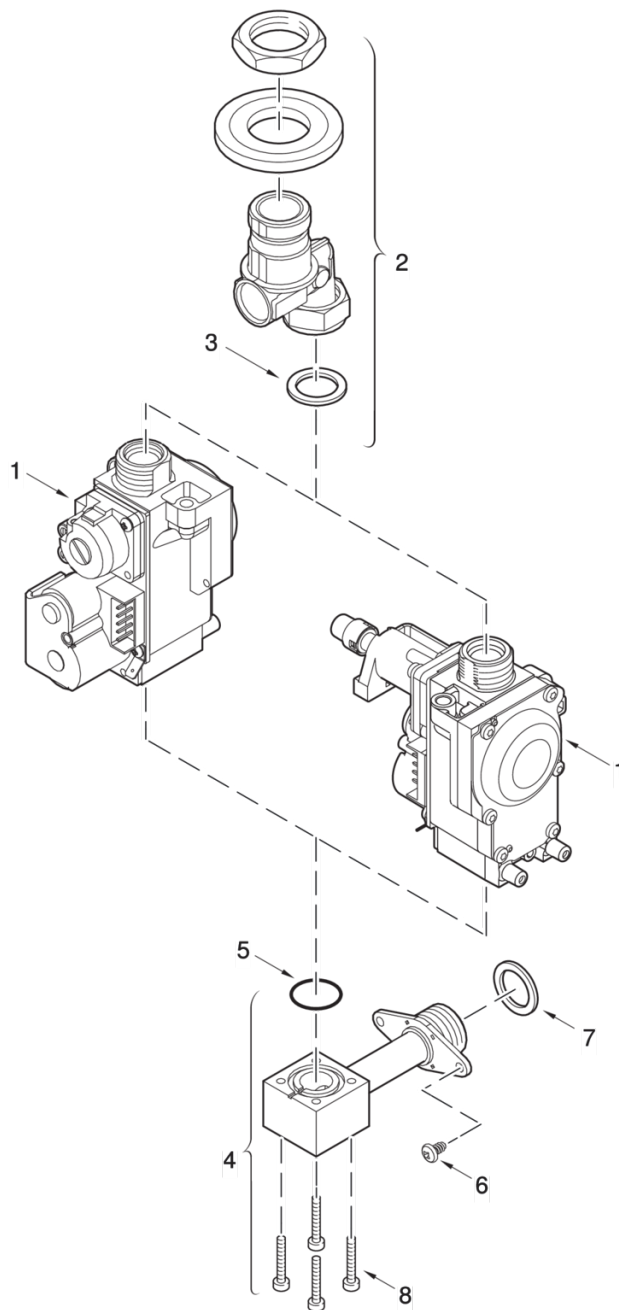

6720902946.AA.JF

- 1 Кожух
- 2 Теплообменник
- 3 Горелка
- 4 Газовая арматура
- 5 Гидроблок
- 6 Дымо сос/Модуль управления

6720902961.AB.JF

1	87054313110	Кожух	11	87007152170	Соединительный патрубок
2	29106124350	Винт (10 штук)	12	87002051510	Кольцо резиновое(10х)
3	87011031400	Знак тоаврный	13	87001036570	Прокладка
4	87047010770	Прокладка герметичной камеры	14	87099187240	Набор диафрагм (дм.76,78,80,83,86)
5	87080061300	Несущий элемент	21	87012010320	Клипс
6	87102030390	Муфта(комплект)	22	87013020990	Уголок крепёжный
7	87080060220	Крышка воздухозабора	23	87013022250	Крышка
8	29106124320	Винт BZ 4,8x13(10х)	24	87080031430	Кронштейн монтажный
9	87080032180	Уголок крепёжный	25	87099186810	Ком плект крепежа
10	87054070050	Бак расширительный 6 л			

1	87054063230	Теплообменник основной
2	87072061320	Термореле 110°C (термостат перегрева)
3	87001031250	Прокладка (10х)
4	87133000180	Гайка 1/2" (10х)
5	87101030450	Уплотнение 18,6x13,5x1,5 (10 шт.)
6	87007151870	Патрубок обратной гидролинии
7	87101030430	Уплотнение 23,9x17,2x1,5 (10 шт.)
8	87007151950	Патрубок подающей гидролинии
9	87004000150	Датчик температуры теплоносителя

87190024510
87190024380

Компл.переналадки 31>23
Компл.переналадки 23>31

1	87081206240	Горелка
2	87034040890	Винт (10 штук)
3	29109521220	Винт (10 штук)
4	87034010690	Винт М3,5х10 (10х)
7	87082021160	Форсунка (125) (10х)
8	87082021240	Форсунка (120) (10х)
13	87113043050	Распределитель теплового потока
14	87010030100	Прокладка (10х)
15	87113042870	Кронштейн угловой
16	29106194090	Винт (10 штук)
17	87101030600	Прокладка 1" (10х)
18	87181070500	Комплект электродов