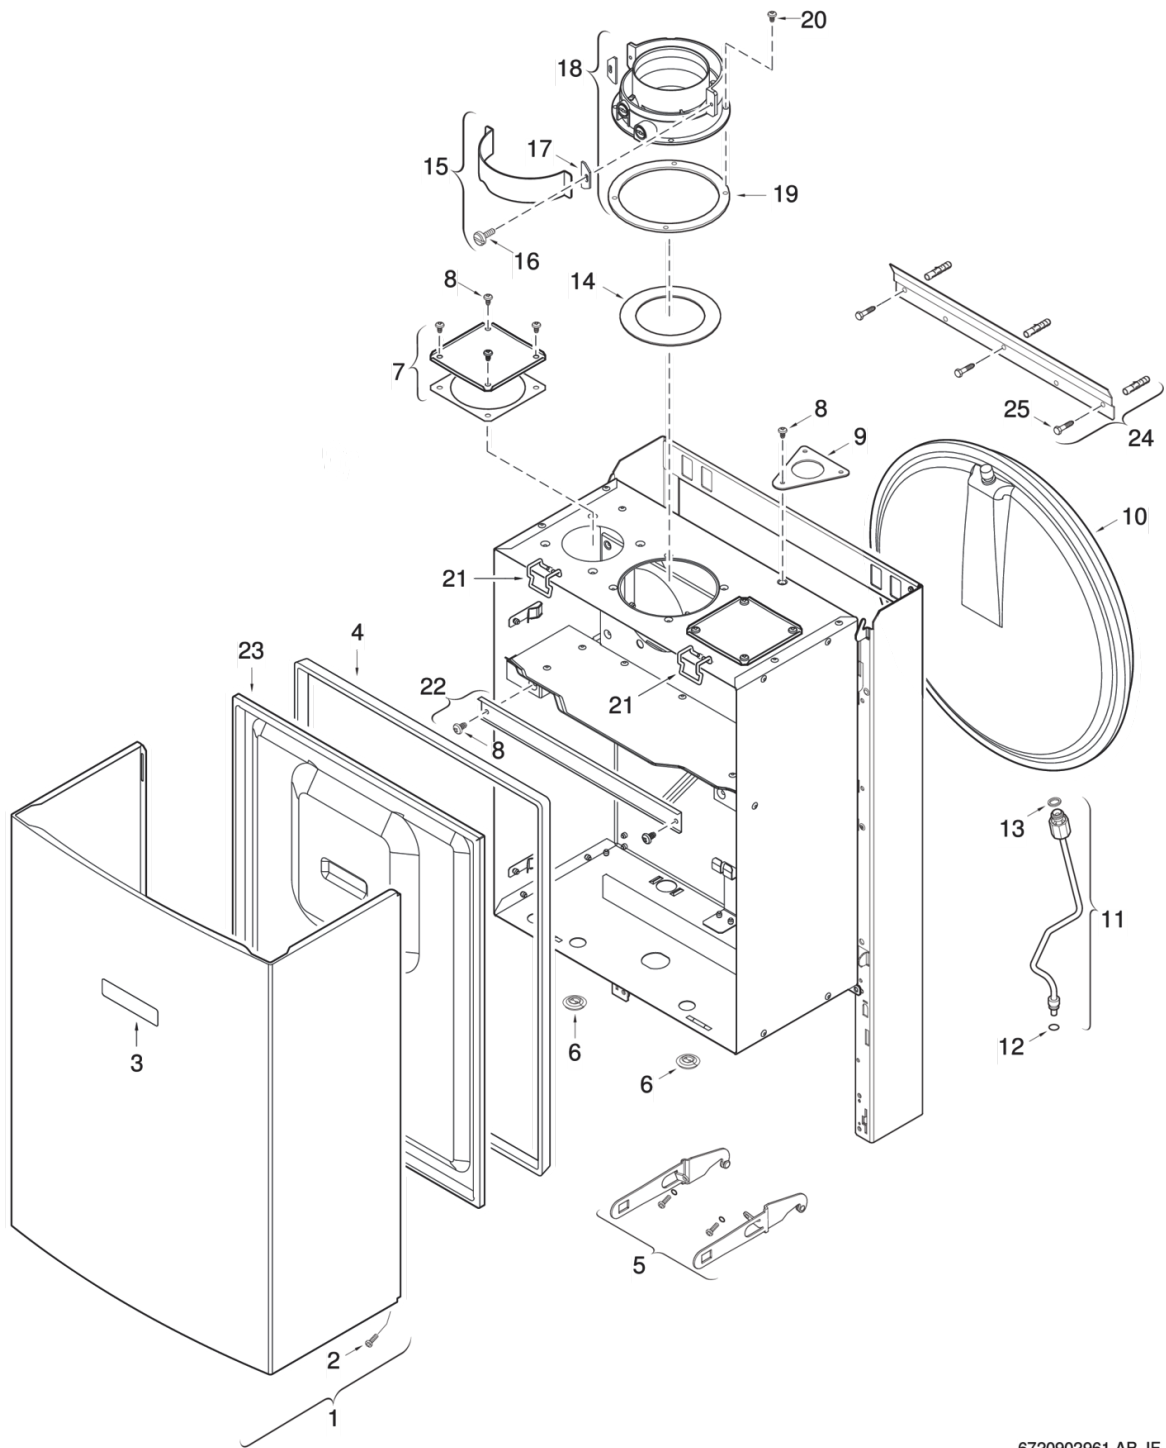

6720902946.AA.JF

- 1 Кожух
- 2 Теплообменник
- 3 Горелка
- 4 Газовая арматура
- 5 Гидроблок
- 6 Дымо сос/Модуль управления

6720902961.AB.JF

1	87054313110	Кожух	11	87007152170	Соединительный патрубок
2	29106124350	Винт (10 штук)	12	87002051510	Кольцо резиновое(10х)
3	87011031400	Знак тоаврный	13	87001036570	Прокладка
4	87047010770	Прокладка герметичной камеры	14	87099187240	Набор диафрагм (дм.76,78,80,83,86)
5	87080061300	Несущий элемент	21	87012010320	Клипс
6	87102030390	Муфта(комплект)	22	87013020990	Уголок крепёжный
7	87080060220	Крышка воздухозабора	23	87013022250	Крышка
8	29106124320	Винт BZ 4,8x13(10х)	24	87080031430	Кронштейн монтажный
9	87080032180	Уголок крепёжный	25	87099186810	Ком плект крепежа
10	87054070050	Бак расширительный 6 л			

1	87054063230	Теплообменник основной
2	87072061320	Термореле 110°C (термостат перегрева)
3	87001031250	Прокладка (10х)
4	87133000180	Гайка 1/2" (10х)
5	87101030450	Уплотнение 18,6x13,5x1,5 (10 шт.)
6	87007151870	Патрубок обратной гидролинии
7	87101030430	Уплотнение 23,9x17,2x1,5 (10 шт.)
8	87007151950	Патрубок подающей гидролинии
9	87004000150	Датчик температуры теплоносителя